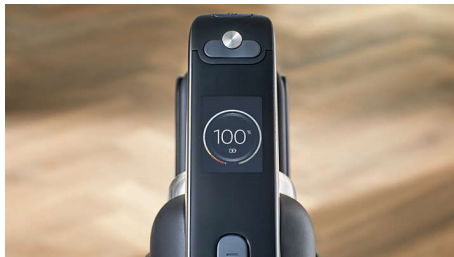

Aspirapolvere e lavapavimenti senza filo

Fino a 185m² con una sola carica della batteria (45min. sola modalità aspirapolvere, 25min. aspirapolvere e lavapavimenti assieme) Pulizia automatica nella stazione di alloggio, 3in1 - Aspirapolvere, Lavapavimenti, Aspi-

In evidenza

Schermo LCD digitale smart

Lo schermo LCD digitale smart ti guida con tutte le informazioni di cui hai bisogno durante e dopo la pulizia come lo stato di carica della batteria, la modalità di pulizia, la manutenzione e molto altro ancora.