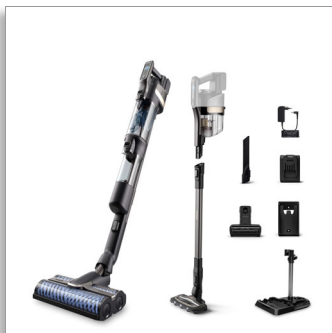

Philips AquaTrio 9000  
Series  
Aspirapolvere e  
modalità aspirapolvere, 25min.  
lavapavimenti senza filo  
aspirapolvere e lavapavimenti  
assieme)

Pulizia automatica nella stazione  
di alloggio  
3in1 - Aspirapolvere,  
Lavapavimenti, Aspirabriciole