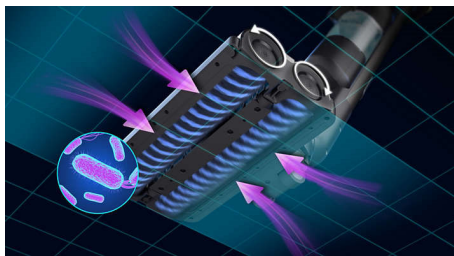

## Aspirapolvere e lavapavimenti senza filo

Fino a 185m<sup>2</sup> con una sola carica della batteria (45min. sola modalità aspirapolvere, 25min. aspirapolvere e lavapavimenti assieme) Pulizia automatica nella stazione di alloggio, 3in1 - Aspirapolvere, Lavapavimenti, Aspi-

### Tecnologia AquaSpin

L'esclusiva spazzola AquaSpin aspira e lava i pavimenti in una sola passata, raccogliendo lo sporco sia nella parte anteriore che in quella posteriore della spazzola. Non dovrai più pulire il pavimento dopo aver aspirato, così potrai tornare ad occuparti dei tuoi impegni e ridurre lo sforzo fisico. La tecnologia AquaSpin è progettata per rimuovere polvere, sporco, macchie, versamenti e fino al 99,9% dei batteri\*\*\*\*, tutto in un volta, sui tuoi pavimenti duri.