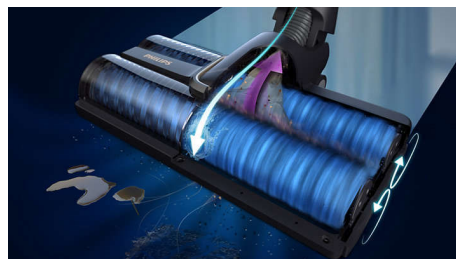

Spazzole rotanti autopulenti ad alta velocità

Le due spazzole ad alta velocità in microfibra ultra-morbida ruotano in controrotazione a 4500 giri/min. A questa velocità elevata, lo sporco viene prelevato dal pavimento e aspirato direttamente nell'apparecchio, lasciando le spazzole sempre pulite. Non dovrai mai più risciacquare o strizzare! Per prestazioni di pulizia ottimali, si consiglia di sostituire le spazzole ad alta velocità ogni 6 mesi.

XW9383/01R1