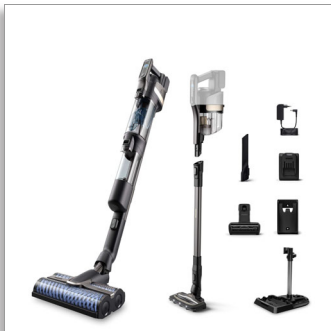

Philips AquaTrio Cordless  
Kabellose Nass- und  
Trockensauger -  
Refurbished High-Speed-  
Wischer

Für Staub, Schmutz und Flecken  
Spezielle Staubsauger-  
Konfiguration  
Bis zu 45 Minuten, 25 Minuten  
Saugen & Wischen\*\*