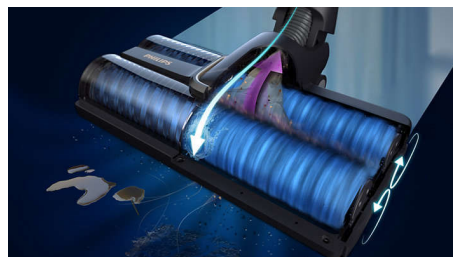

Selbstreinigende Power-Bürsten

Die beiden ultraweichen Power-Bürsten aus Mikrofaser drehen sich mit 4500 Umdrehungen pro Minute gegeneinander. Bei dieser hohen

XW9383/01R1

Geschwindigkeit wird der vom Boden aufgenommene Schmutz direkt in das Gerät befördert, so dass sich die Power-Bürsten durchgehend selbst reinigen. So müssen Sie nie einen schmutzigen Wischer auswaschen und auswringen, um erneut damit zu reinigen. Für eine optimale Reinigungsleistung wird empfohlen, die Power-Bürsten alle 6 Monate auszutauschen.