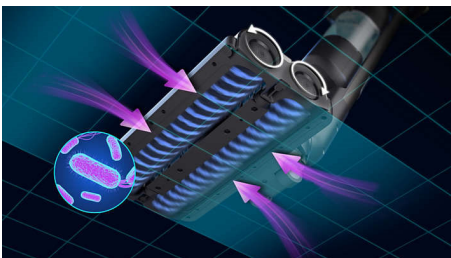

## Kabellose Nass- und Trockensauger - Refurbished

Staubsauger und High-Speed-Wischer Für Staub, Schmutz und Flecken, Spezielle Staubsauger-Konfiguration, Bis zu 45 Minuten, 25 Minuten Saugen & Wischen\*\*

### Staubsauger-Konfiguration mit LED

Um zu staubsaugen ohne zu wischen, können Sie das Handstück mit einem Klick einfach mit dem Staubsaugermodul verbinden. Es ermöglicht die präzise und leistungsstarke Aufnahme von 98% des Staubs und Schmutzes in einem Zug und auf allen Bodenarten.\*\*\*\*\* Die LED-Leuchten an der Düse machen versteckten Schmutz sichtbar, so dass Sie Staub, Flusen, Haare und Krümel selbst unter Möbeln oder bei schlechten Lichtverhältnissen schnell erkennen.

### AquaSpin-Technologie

Die einzigartige AquaSpin-Düse saugt und wischt ihre Hartböden gleichzeitig. So entfernt sie in einem Durchgang Staub, Schmutz, Flecken, Flüssigkeiten und bis zu 99,9% der Bakterien\*\*\*\* auf Hartböden. Sie nimmt Schmutz sowohl an der Vorder- als auch der Rückseite der Düse auf, sodass Sie mit jedem Zug effizient reinigen. Sie müssen nach dem Staubsaugen nicht mehr zusätzlich Wischen und sparen so Zeit und in Ihrem Alltag und verringern körperliche Anstrengung.