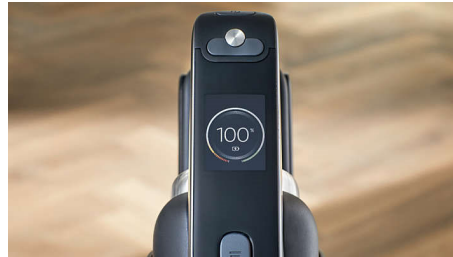

Digitaler LCD-Bildschirm

Der digitale LCD-Bildschirm versorgt Sie mit allen Informationen, die Sie während und nach der Reinigung benötigen. Schalten Sie den LCD-Bildschirm ein, um in Echtzeit Informationen zu Akkustatus, Reinigungsmodi, Wartungsunterstützung und vielem mehr zu erhalten.