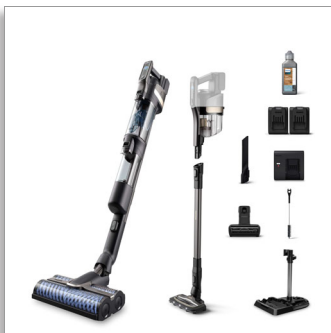

Philips AquaTrio Cordless
Aspirateur Wet & Dry
sans fil série 9000
Aspiration et lavage haute vitesse

Élimine la poussière, la saleté, les
taches et les éclaboussures
Configuration dédiée à
l'aspiration uniquement
Jusqu'à 90 min, 50 min en
configuration Aspiration et
lavage**

Aspirette amovible

L'aspirateur peut facilement être transformé d'un aspirateur balai sans fil à une aspirette pratique. Nettoyez facilement les tissus d'ameublement, les étagères et les surfaces de table. L'aspirette est tout aussi pratique pour effectuer des retouches rapides ou nettoyer votre voiture.