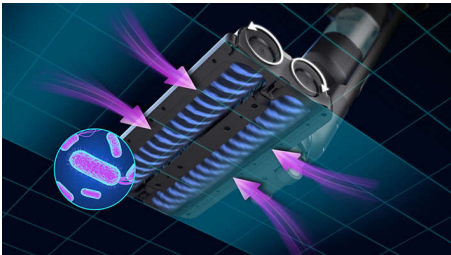

- Écran LCD numérique intelligent pour des conseils pendant et après l'utilisation

PHILIPS

Aspirateur Wet & Dry sans fil série 9000

Aspiration et lavage haute vitesse Élimine la poussière, la saleté, les taches et les éclaboussures, Configuration dédiée à l'aspiration uniquement, Jusqu'à 90 min, 50 min en configuration Aspiration et lavage**

Points forts

Configuration Aspiration uniquement avec LED

Pour une aspiration sans eau, passez facilement au mode avancé Aspiration uniquement en fixant l'aspirette 3 en 1 à l'aspirateur balai. Elle est conçue pour offrir une aspiration puissante et précise sur tous vos sols, en capturant jusqu'à 98 % de la poussière et de la saleté, et ce à chaque passage****. Les LED de la brosse mettent en évidence les saletés difficiles à détecter ou jusque-là dissimulées. Les poussières fines, les peluches, les cheveux et les miettes sont ainsi facilement repérés, en particulier sous les meubles ou dans d'autres recoins sombres.

Technologie AquaSpin

La brosse AquaSpin aspire et lave simultanément vos sols durs, en capturant la saleté à l'avant et à l'arrière de la brosse pour rendre chaque passage efficace. Vous n'aurez plus à passer la serpillière après avoir passé l'aspirateur, et pourrez consacrer davantage de temps à votre journée bien remplie, tout en réduisant vos efforts physiques. La technologie AquaSpin est conçue pour éliminer la poussière, la saleté, les taches, les éclaboussures et jusqu'à 99,9 % des bactéries****, le tout en un seul passage sur vos sols durs.