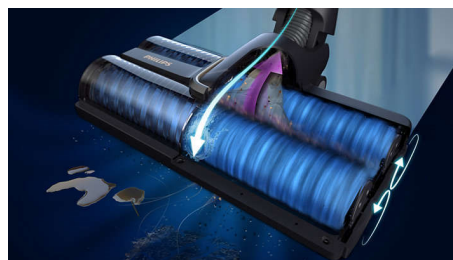

Brosses auto-nettoyantes Power Brushes

Les deux brosses Power Brushes en microfibre ultra-douces tournent en sens inverse à 4 500 tr/min. À cette vitesse élevée, la saleté est aspirée sur le sol et directement évacuée dans l'appareil, permettant ainsi aux brosses Power Brushes de rester propres en permanence. Vous n'avez plus besoin de rincer

XW9385/01

et d'essorer une serpillière sale pour nettoyer vos sols. Pour des performances de nettoyage optimales, il est recommandé de remplacer les brosses Power Brushes tous les 6 mois.