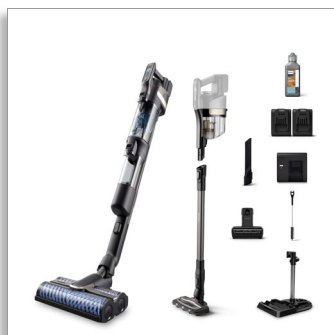

Philips AquaTrio 9000

Series

Aspirapolvere e

lavapavimenti senza filo

Rimuove sporco, macchie, liquidi

e fino al 99,9% dei batteri

Spazzole rotanti autopulenti

Configurazione solo

aspirapolvere con luci a LED

Batteria extra inclusa

XW9385/01

La soluzione completa per una pulizia igienica*

con 2 potenti spazzole rotanti ad alta velocità costantemente pulite

Scopri una pulizia completa e igienica. L'aspirapolvere con lavapavimenti rimuove polvere, sporco, macchie, batteri e versamenti, tutto insieme, su pavimenti duri. Inoltre è possibile utilizzare la modalità sola aspirazione per catturare lo sporco più difficile da tappeti e pavimenti duri.