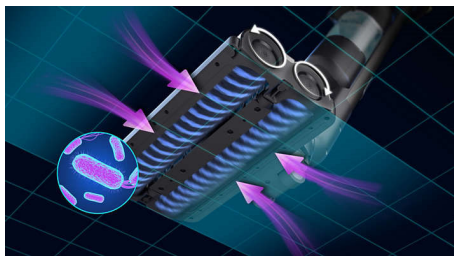

Aspirapolvere e scopa, doppia potenza in una passata***

- Tecnologia AquaSpin aspira e lava a fondo il pavimento
- Spazzole rotanti autopulenti ad alta velocità con tecnologia brevettata
- Flusso costante di acqua pulita
- Il sistema Aqua Diffusion blocca immediatamente l'acqua sporca
- Pulizia automatica dell'apparecchio e delle spazzole

Get the most out of your clean

- Schermo LCD digitale smart

PHILIPS

Aspirapolvere e lavapavimenti senza filo

Rimuove sporco, macchie, liquidi e fino al 99,9% dei batteri. Spazzole rotanti autopulenti, Configurazione solo aspirapolvere con luci a LED, Batteria extra inclusa

In evidenza

Schermo LCD digitale smart

Lo schermo LCD digitale smart ti guida con tutte le informazioni di cui hai bisogno durante e dopo la pulizia come lo stato di carica della batteria, la modalità di pulizia, la manutenzione e molto altro ancora.

Tecnologia AquaSpin

L'esclusiva spazzola AquaSpin aspira e lava i pavimenti in una sola passata, raccogliendo lo sporco sia nella parte anteriore che in quella posteriore della spazzola. Non dovrai più pulire il pavimento dopo aver aspirato, così potrai tornare ad occuparti dei tuoi impegni e ridurre lo sforzo fisico. La tecnologia AquaSpin è progettata per rimuovere polvere, sporco, macchie, versamenti e fino al 99,9% dei batteri****, tutto in un volta, sui tuoi pavimenti duri.