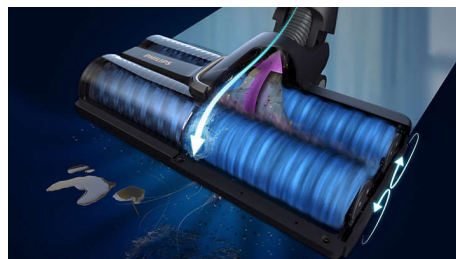

Tecnologia AquaSpin

L'esclusiva spazzola AquaSpin aspira e lava i pavimenti in una sola passata, raccogliendo lo sporco sia nella parte anteriore che in quella posteriore della spazzola. Non dovrai più pulire il pavimento dopo aver aspirato, così potrai tornare ad occuparti dei tuoi impegni e ridurre lo sforzo fisico. La tecnologia AquaSpin è progettata per rimuovere polvere, sporco, macchie, versamenti e fino al 99,9% dei batteri****, tutto in un volta, sui tuoi pavimenti duri.

Configurazione solo aspirapolvere con LED

Il sistema può essere facilmente impostato nella configurazione avanzata solo

aspirapolvere collegando il dispositivo portatile 3 in 1 al manico per l'aspirazione. È progettato per aspirare con precisione e potenza tutti i tuoi pavimenti, catturando fino al 98% di polvere e sporco ad ogni passata*****. Le luci a LED sulla spazzola illuminano lo sporco difficile da rilevare o nascosto, rendendo più facili da individuare oggetti come polvere fine, lanugine, capelli e briciole, in particolare sotto i mobili o ovunque ci sia bisogno di luce in più.

Ampio raggio d'azione

Eccezionale manovrabilità su tutti i tipi di pavimenti, arrivando in profondità anche sotto i mobili bassi.

Spazzole rotanti autopulenti ad alta velocità

Le due spazzole ad alta velocità in microfibra ultra-morbida ruotano in controrotazione a 4500 giri/min. A questa velocità elevata, lo sporco viene prelevato dal pavimento e aspirato direttamente nell'apparecchio, lasciando le spazzole sempre pulite. Non dovrai mai più risciacquare o strizzare! Per prestazioni di pulizia ottimali, si consiglia di sostituire le spazzole ad alta velocità ogni 6 mesi.