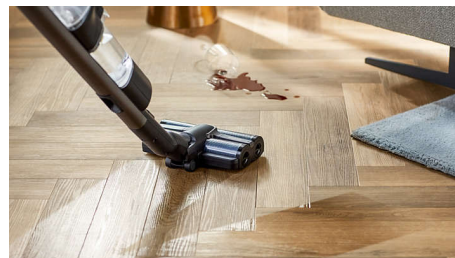

Flusso costante di acqua pulita

Un flusso costante di acqua pulita, proveniente da un serbatoio dedicato, viene rilasciato sul pavimento e immediatamente raccolto dalle due spazzole ad alta velocità. Questo garantisce che ogni parte del pavimento venga pulita solo con acqua pulita ed inoltre l'asciugatura è più rapida, fino al 50% più veloce*****. Non dovrai mai più trascinare in giro un pesante secchio con mocio o usare l'acqua sporca per pulire! Come detergente, si consiglia di utilizzare il detergente per pavimenti Philips (10 ml per ciascun uso).