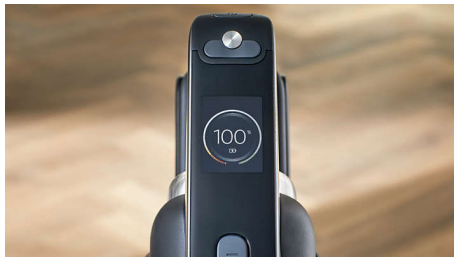

Get the most out of your clean

- Schermo LCD digitale smart

PHILIPS

Aspirapolvere e lavapavimenti senza filo

Rimuove sporco, macchie, liquidi e fino al 99,9% dei batteri. Spazzole rotanti autopulenti, Configurazione solo aspirapolvere con luci a LED, Batteria extra inclusa

In evidenza

Schermo LCD digitale smart

Lo schermo LCD digitale smart ti guida con tutte le informazioni di cui hai bisogno durante e dopo la pulizia come lo stato di carica della batteria, la modalità di pulizia, la manutenzione e molto altro ancora.