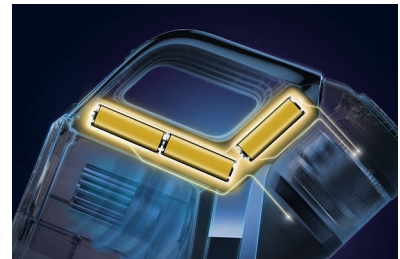

Op til 80 min. driftstid***

Oplev op til 80 minutters*** effektiv rengøring med et 25,2 V litium-ion-batteri.