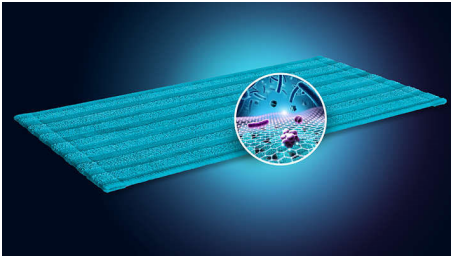

Ledningsfri støvsuger

PowerCyclone 10-teknologi 25,2 V, op til 80 min. driftstid*, 3-i-1 støvsuger, aqua og håndholdt, Opfanger op til 99,7 % af snavset*

Vigtigste nyheder

Antibakteriel mikrofiberklud

Antibakteriel mikrofiberklud har altid en ren belægning for at beskytte kluden mod bakterievækst efter hver rengøring. To klude medfølger.