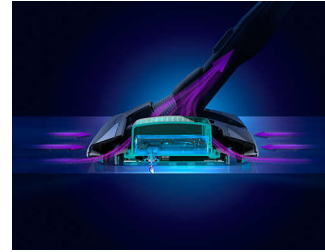

LED-lys

Mundstykket har LED-lys, der lyser gulvet foran dig op, når du støvsuger, og fremhæver tidligere skjult snavs, der var svært at se. Det gør det nemt at få øje på støv, fnug, hår og krummer, selv under møbler eller hvor som helst du har brug for ekstra lys.

Rengør med dobbelt så kraftigt sug

Mundstykket bøjes for intelligent og automatisk justering af sugestyrken, så den nødvendige ydelse opnås. Dette gøres ved hjælp af de dobbelte sugekanaler - en foran og en bagpå.