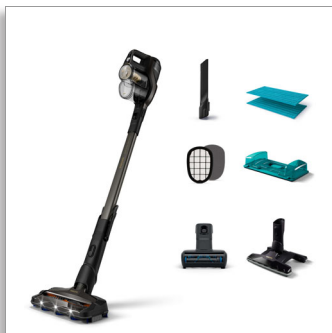

Philips 8000 Series Aqua Plus
Ledningsfri støvsuger

PowerCyclone 10-teknologi
25,2 V, op til 80 min. driftstid*
3-i-1 støvsuger, aqua og håndholdt
Opfanger op til 99,7 % af snavset*

XC8347

Renser mere end støv

Støvsug og vask på én gang med dobbelt så stor sugeevne

Aqua Plus i Philips Cordless Vacuum 8000-serien har det unikke Aqua-mundstykke til rengøring af forskellige typer snavs på én gang, fra støv til klæbrige pletter, med dobbelt så stor sugeevne. Plus mundstykke, der kun er til støvsugning og håndholdt for maksimal alsidighed.

LED-lys

Mundstykket har LED-lys, der lyser gulvet foran dig op, når du støvsuger, og fremhæver tidligere skjult snavs, der var svært at se. Det gør det nemt at få øje på støv, fnug, hår og krummer, selv under møbler eller hvor som helst du har brug for ekstra lys.

Rengør med dobbelt så kraftigt sug

Mundstykket bøjes for intelligent og automatisk justering af sugestyrken, så den nødvendige ydelse opnås. Dette gøres ved hjælp af de dobbelte sugekanaler - en foran og en bagpå.