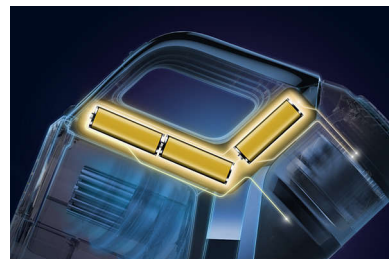

Fino a 80 min di autonomia*

Scopri il vantaggio di un potente aspirapolvere con un'autonomia di 80 minuti* grazie alla batteria agli ioni di litio da 25,2 V.