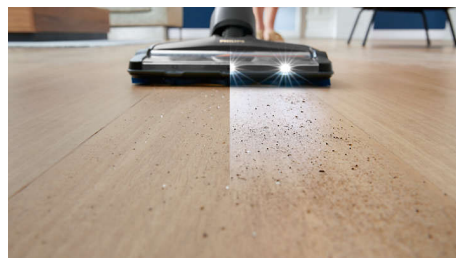

Luci a LED

La spazzola è dotata di luci a LED per illuminare il pavimento mentre aspiri e consentirti di vedere lo sporco meno evidente o precedentemente nascosto. In questo modo polvere, lanugine, capelli e briciole sono facili da individuare, anche sotto i mobili e ovunque sia necessaria un'illuminazione più potente.

Pulisci con il doppio dell'aspirazione

La spazzola si flette per regolare automaticamente l'aspirazione laddove sono necessarie prestazioni ottimizzate, utilizzando i due canali di aspirazione: uno sulla parte anteriore e l'altro su quella posteriore.