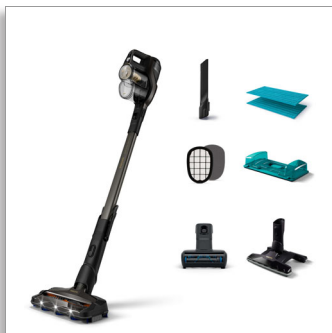

Philips 8000 Series Aqua Plus  
Aspirapolvere senza filo - Ricondizionati

Tecnologia PowerCyclone 10  
25,2 V, fino a 80 min di autonomia\*  
3 in 1 Aspira, lava e aspirabriciole  
Cattura fino al 99,7% dello sporco\*

## Elimina molto più della polvere

Aspira e lava in una sola passata con il doppio dell'aspirazione

L'aspirapolvere senza filo Philips Aqua Plus serie 8000 è dotato dell'esclusiva spazzola Aqua per pulire diversi tipi di sporco in una sola passata, dalla polvere alle macchie più difficili, con il doppio dell'aspirazione. In più, la spazzola per sola aspirazione e l'aspirabriciole offrono la massima versatilità.