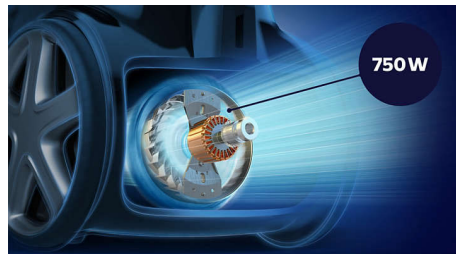

Meget effektiv motor på 750W

Den effektive motor på 750 W giver en effektiv og optimal rengøring hver gang.