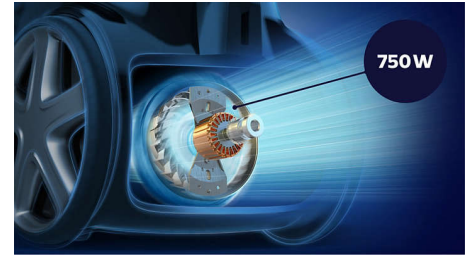

Leistungsstarker 750-W-Motor

Der hocheffiziente 750-W-Motor verspricht eine leistungsstarke, hervorragende Reinigung bei jeder Verwendung.