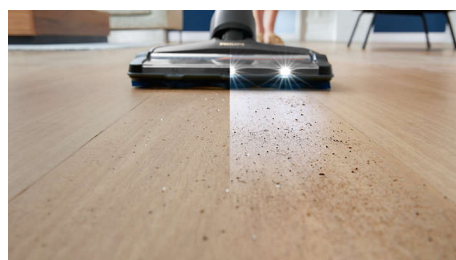

luci a LED

La spazzola è dotata di luci a LED per illuminare il pavimento mentre aspiri e consentirti di vedere lo sporco meno evidente o precedentemente nascosto. In questo modo polvere, lanugine, capelli e briciole sono facili da individuare, anche sotto i mobili e ovunque sia necessaria un'illuminazione più potente.

XC8349/01R1