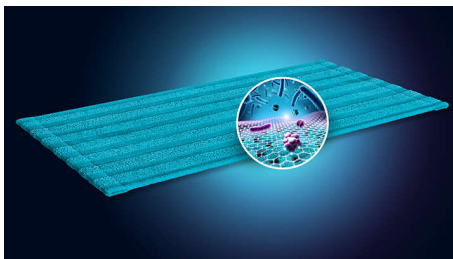

Aspirapolvere senza filo

Tecnologia PowerCyclone 10 25,2 V, fino a 80 min di autonomia*, 3 in 1 Aspira, lava e aspirabriciole, Cattura fino al 99,7% dello sporco*

In evidenza

Panno in microfibra antibatterico

Il panno in microfibra antibatterico è dotato di un rivestimento Always Clean che protegge il panno dalla proliferazione batterica dopo ogni sessione di pulizia. Due panni forniti in dotazione.