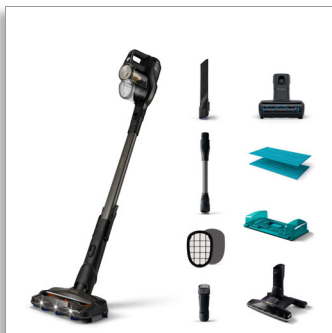

Philips 8000 Series Aqua Plus
Aspirapolvere senza filo

Tecnologia PowerCyclone 10
25,2 V, fino a 80 min di autonomia*
3 in 1 Aspira, lava e aspirabriciole
Cattura fino al 99,7% dello sporco*

XC8349

Elimina molto più della polvere

Aspira e lava in una sola passata con il doppio dell'aspirazione

L'aspirapolvere senza filo Philips Aqua Plus serie 8000 è dotato dell'esclusiva spazzola Aqua per pulire diversi tipi di sporco in una sola passata, dalla polvere alle macchie più difficili, con il doppio dell'aspirazione. In più, la spazzola per sola aspirazione e l'aspirabriciole offrono la massima versatilità.

La spazzola si flette per regolare automaticamente l'aspirazione ottimizzando le prestazioni. Due canali di aspirazione: uno sulla parte anteriore e l'altro su quella posteriore. Entrambi i canali di aspirazione sono caratterizzati da un design a zig-zag e da un esclusivo sistema di distribuzione dell'acqua brevettato per prestazioni ottimali.

luci a LED

La spazzola è dotata di luci a LED per illuminare il pavimento mentre aspiri e consentirti di vedere lo sporco meno evidente o precedentemente nascosto. In questo modo polvere, lanugine, capelli e briciole sono facili da individuare, anche sotto i mobili e ovunque sia necessaria un'illuminazione più potente.