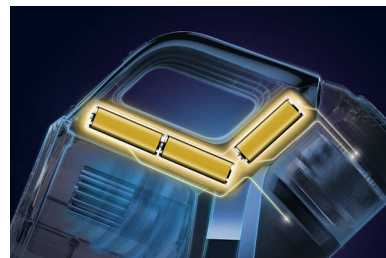

Fino a 80 min di autonomia*

Scopri il vantaggio di un potente aspirapolvere con un'autonomia di 80 minuti* grazie alla batteria agli ioni di litio da 25,2 V.