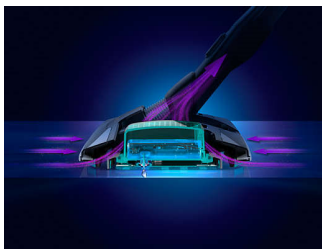

La spazzola si flette per regolare automaticamente l'aspirazione ottimizzando le prestazioni. Due canali di aspirazione: uno sulla parte anteriore e l'altro su quella posteriore. Entrambi i canali di aspirazione sono caratterizzati da un design a zig-zag e da un esclusivo sistema di distribuzione dell'acqua brevettato per prestazioni ottimali.