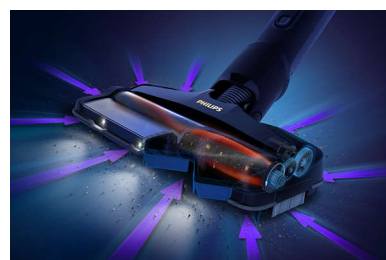

luci a LED

La spazzola è dotata di luci a LED per illuminare il pavimento mentre aspiri e consentirti di vedere lo sporco meno evidente o precedentemente nascosto. In questo modo polvere, lanugine, capelli e briciole sono facili da individuare, anche sotto i mobili e ovunque sia necessaria un'illuminazione più potente.

XC8349/01R1

Modalità Turbo a lunga durata

Le batterie agli ioni di litio di ultima generazione offrono la massima autonomia con l'impostazione MAX* rispetto a qualsiasi altro aspirapolvere senza filo, per pulire più di 125 m² in modalità Turbo con una sola ricarica.

Fino a 80 min di autonomia*

Scopri il vantaggio di un potente aspirapolvere con un'autonomia di 80 minuti* grazie alla batteria agli ioni di litio da 25,2 V.

Aspira lo sporco da tutti i lati

La spazzola di aspirazione a 360° è dotata di una tecnologia di aspirazione brevettata che cattura la polvere e lo sporco da tutti i lati della spazzola, rendendo efficace anche il più piccolo movimento.