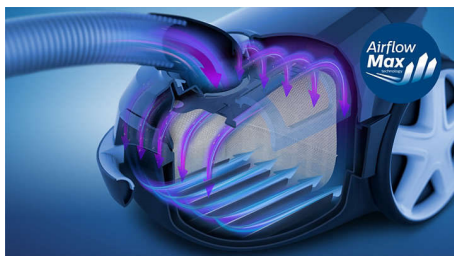

PHILIPS

Aspirapolvere con sacco
Cattura il 99,9% della polvere* 900 W, Filtro Allergy, Spazzola Mini Turbo

XD3140/09R1

In evidenza

Cattura il 99,9% della polvere*

La spazzola TriActive e la potenza di aspirazione elevata consentono di aspirare il 99,9% delle polveri sottili*.

Tecnologia AirflowMax

Il vano raccogli-polvere dal design esclusivo ottimizza la capacità e il flusso d'aria grazie a un sacchetto per la polvere anti-ostruzione, che consente una forte potenza di aspirazione fino al riempimento del sacchetto.