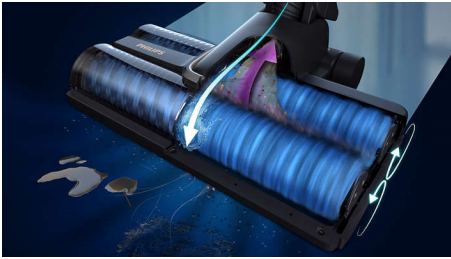

AquaSpini tehnoloogia

AquaSpini otsak imeb tolmu ja märgpuhastab tõhusalt kõvu põrandaid, et ühekorraga eemaldada tolmu, mustus, plekid, pritsmed ja kuni 99,9% bakteritest*. Ainulaadne otsak on disainitud mustuse kogumiseks nii otsaku esikui ka tagaosast, et iga tõmme hakkaks lugema.

Suure kiirusega pöörlevad harjad

Innovaatiline patenteeritud suure kiirusega pöörleva harja tehnoloogia koos pideva puhta vee vooluga võimaldab rakendada isepuhastuvaid võimsaid harju ja takistab mustuse levimist üle põranda. Nii ei pea te enam kunagi määrdunud moppi loputama ja välja väänama, et sellega uuesti puhastama asuda!