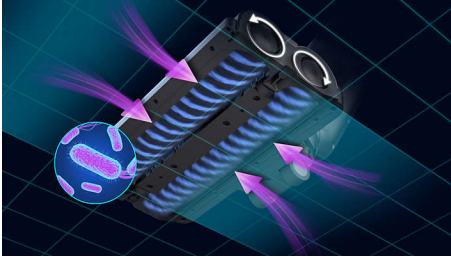

Tolmuimeja ja märgpuhastus korraga hügieeniliseks puhastamiseks

- AquaSpini otsak võimaldab ühekorruga tolmu imeda ja põrandat pesta
- Kaks suure kiirusega harja märgpuhastavad põranda hügieeniliselt
- Peske põrandat alati puhta veega
- Aqua Diffusiooni süsteem võimaldab lukustada määratud vee

AquaSpini tehnoloogia

AquaSpini otsak imeb tolmu ja märgpuhastab tõhusalt kõvu põrandaid, et ühekorraga eemaldada tolmu, mustus, plekid, pritsmed ja kuni 99,9% bakteritest*. Ainulaadne otsak on disainitud mustuse kogumiseks nii otsaku esikui ka tagaosast, et iga tõmme hakkaks lugema.

Suure kiirusega pöörlevad harjad

Innovaatiline patenteeritud suure kiirusega pöörleva harja tehnoloogia koos pideva puhta vee vooluga võimaldab rakendada isepuhastuvaid võimsaid harju ja takistab mustuse levimist üle põranda. Nii ei pea te enam kunagi määrdunud moppi loputama ja välja väänama, et sellega uuesti puhastama asuda!