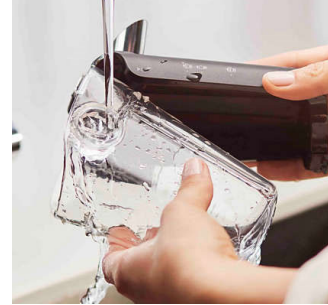

2 개의 부품, 튜브 없는 우유 시스템

2 개의 부품으로 구성된 우유 시스템에는 튜브나 숨겨진 부품이 없으며 수돗물**이나 식기세척기에서 15 초만에 세척할 수 있습니다.