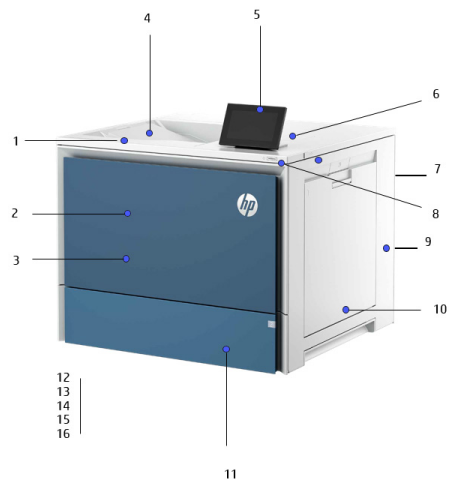

Produktomvisning

1. Automatisk tosidig utskrift
2. HP eMMC-lager
3. Fronttilgangsdeksel til innsetting av alt-i-ett-tonerkassetter
4. 250-arks utskuff støtter mediestørrelser opp til A4
5. 4,3-tommers touch-fargeskjerm (10,9 cm)
6. Hardware Integration Pocket (for tilkobling av tilbehør og tredjepartsenheter)
7. Lett tilgjengelig USB-port
8. Strømknapp
9. Tilgang til utskriftsbane via deksel til høyre
10. 100 arks universalskuff 1 støtter mediestørrelser opp til A4
11. 550 arks papirskuff 2 støtter mediestørrelser opp til A4
12. Feste for tyverisikring av kabeltypen
13. SuperSpeed USB 3.0-vertsport
14. USB 2.0 Hi-Speed-vertsport
15. Gigabit Ethernet-port
16. SuperSpeed 3.0-enhetsport