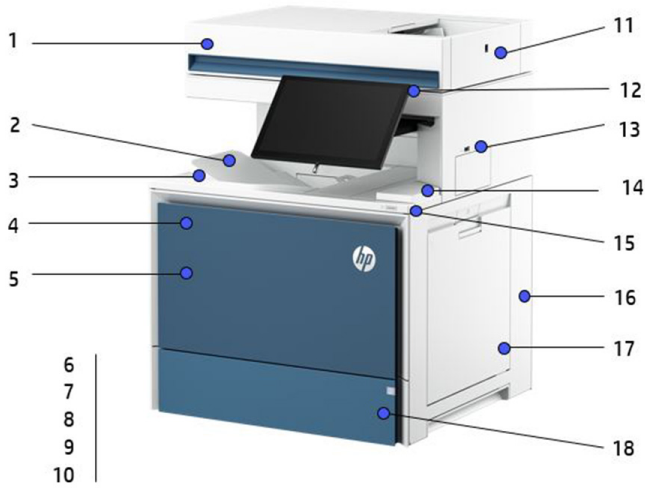

كل ما تتوقعه من طابعة مكتبية

- استفد من السرعات الفائقة للمسح الضوئي وأقصى معدلات الإنتاجية بفضل تقنية HP Flow والمسح الضوئي على الوجهين بمعدل يصل إلى 190 صورة في الدقيقة⁵
- يساعد شريط المسح الضوئي المدمج المبتكر من HP في الطباعة A4 على تشخيص مشكلات جودة الطباعة بخطوات معالجة دقيقة.
- تجنب الانقطاعات وفقد الإنتاجية باستخدام تقنية العكس وإعادة المحاولة⁶ التي تعمل تلقائيًا على اكتشاف مشكلات التغذية بأوراق متعددة وحلها.
- يمكنك إجراء المسح الضوئي والتقاط النصوص بسهولة من المستندات باستخدام برنامج التعرف الضوئي على الأحرف (OCR) عالي الدقة.
- وفر الوقت عن طريق المسح الضوئي مرة واحدة والإرسال إلى جهات متعددة وذلك من خلال اختصارات مخصصة لتقليل عدد الخطوات وتجنب التوجيه الخاطئ.

نظرة عامة على المنتج

1. تدعم وحدة التغذية التلقائية للمستندات ثنائية الجوانب سعة 150 ورقة مواد طباعة بمقاسات تصل إلى A4
2. درج سعة 500 ورقة يدعم مقاسات وسائط طباعة تصل إلى A4
3. الطباعة على الوجهين ألياً
4. القرص الثابت الآمن عالي الأداء من HP
5. باب أمامي للوصول إلى خراطيش حبر متعددة الاستخدامات
6. فتحة لقفل كبل الأمان
7. منفذ مضيف USB 3.0 فائق السرعة
8. منفذ مضيف Hi-Speed USB 2.0
9. منفذ Gigabit Ethernet
10. منفذ أجهزة Super Speed 3.0
11. مستشعر المطبوعات الأصلية الطويلة
12. شاشة لمس ملونة مقاس 25.6 سم
13. منفذ USB سهل الوصول
14. تجويف دمج الأجهزة
15. زر الطاقة
16. باب أيمن للوصول إلى مسار الطباعة
17. الدرج 1 متعدد الأغراض سعة 100 ورقة يدعم وسائط طباعة بمقاسات تصل إلى A4
18. الدرج 2 سعة 550 ورقة يدعم مقاسات وسائط طباعة تصل إلى A4