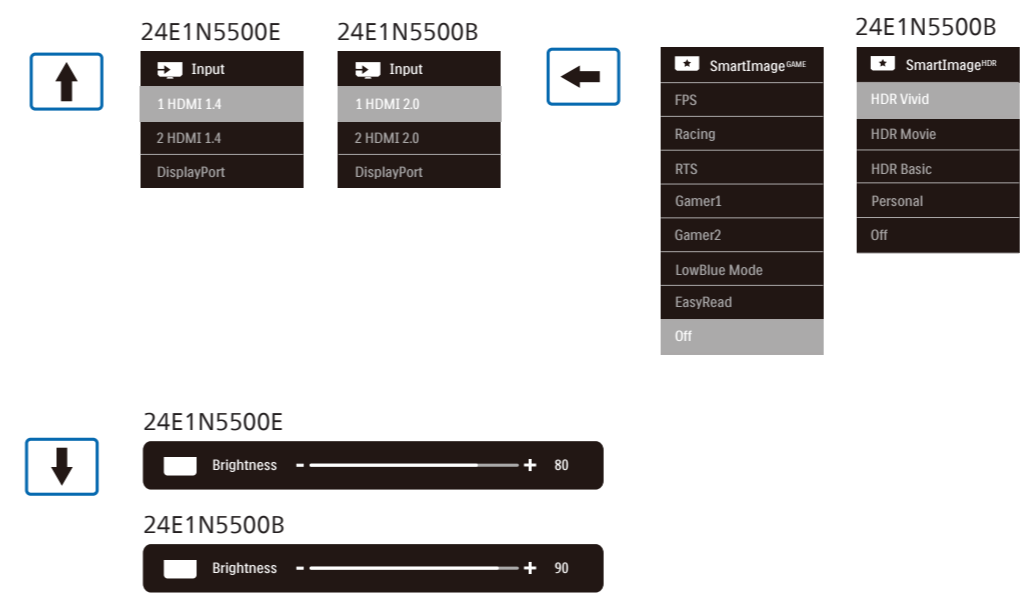

**JP** 表示されている画像は説明のみを目的としています。実際の付属品は国や地域によって異なる場合がございます。

**ES** Las imágenes que se muestran son solo de carácter ilustrativo. El producto y los accesorios reales pueden variar según el país o las regiones. El producto real y el accesorio prevalecerán en especie.

**KC** 표시된 이미지는 이해를 돕기 위한 것으로 실제 제품 및 액세서리는 국가 또는 지역에 따라 다를 수 있습니다. 실제 제품 및 동봉된 액세서리를 확인하세요.

1

**CAUTION:** Place the monitor face down on a smooth surface. Pay attention not to scratch or damage the screen.

2

3

Model	Game Setting	Adaptive Sync	MPRT	MPRT Level	SmartResponse	SmartFrame
24E1N5500E	Game Setting	On	Off	0	Off	Off
24E1N5500B	Game Setting	On	Off	0	Off	Off
24E1N5500E	LowBlue Mode	Off	Off	0	Off	Off
24E1N5500B	LowBlue Mode	Off	Off	0	Off	Off
24E1N5500E	Input	Off	Off	Off	Off	Off
24E1N5500B	Input	Off	Off	Off	Off	Off
24E1N5500E	Picture	Off	Off	Off	Off	Off
24E1N5500B	Picture	Off	Off	Off	Off	Off
24E1N5500E	Audio	Off	Off	Off	Off	Off
24E1N5500B	Audio	Off	Off	Off	Off	Off
24E1N5500E	Color	Off	Off	Off	Off	Off
24E1N5500B	Color	Off	Off	Off	Off	Off