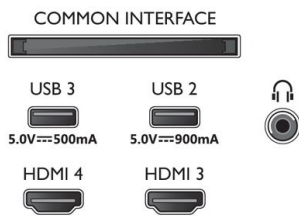

Lisätarvikkeet

- Mukana tulevat lisätarvikkeet: Kaukosäädin, 2 AAA-paristoa, Pöytäjalusta, Virtajohto, Pikaopas, Laki- ja turvallisuuseseite

EU:n energiakortti

- EPREL-rekisteröintinumero: tbc
- SDR:n energialuokka: n/a
- SDR:n virrankulutus käynnissä: tbc kWh/1000h
- HDR:n energialuokka: n/a
- HDR:n virrankulutus käynnissä: tbc kWh/1000h
- Virrankulutus laitteen ollessa sammutettuna: n/a
- Verkon valmiustila: 2,0 W
- Käytetty paneeliteknikka: OLED

Connections

Side

Bottom

Julkaisupäivä 2023-03-11

Versio: 1.0.1

12 NC: 8670 001 88202
EAN: 87 18863 03711 9

© 2023 Koninklijke Philips N.V.
Kaikki oikeudet pidätetään.

Tiedot voivat muuttua ilman erillistä ilmoitusta.
Tavaramerkit ovat Koninklijke Philips N.V:n tai omistajiensa omaisuutta.