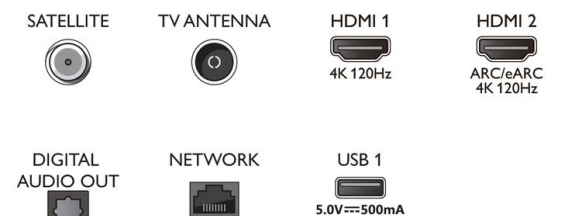

Connections

Side

Bottom

Julkaisupäivä 2023-03-11

Versio: 1.0.1

12 NC: 8670 001 88202
EAN: 87 18863 03711 9

© 2023 Koninklijke Philips N.V.
Kaikki oikeudet pidätetään.

Tiedot voivat muuttua ilman erillistä ilmoitusta.
Tavaramerkit ovat Koninklijke Philips N.V:n tai omistajiensa omaisuutta.