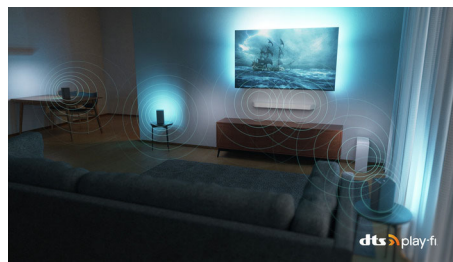

DTS Play-Fi

Televisiossa on heti upean selkeä ääni. Jos se ei vielä riitä, Philipsin langaton kodin äänentoistojärjestelmä DTS Play-Fi -tekniikalla mahdollistaa yhdistämisen kodin

yhteensopiviin soundbareihin ja langattomiin kaiuttimiin sekunneissa. Voit myös luoda kotiteatterin tilaäänijärjestelmän käyttäen TV:tä keskikaiuttimena.

Upea pelikokemus

Pelaa ilman turhia rajoitteita ja uppoudu OLED-näytön todentuntuiseen kuvaan! HDMI 2.1, huippunopea 120 hertsin virkistystaajuus sekä erittäin lyhyt viive takaavat herkän reagoinnin ja sulavan liikkeen, minkä ansiosta voit ottaa kaiken irti seuraavan sukupolven pelivälineistä. Ambilighin pelitila tuo pelaamiseen lisää jännitystä.

Google TV™

Mitä haluat katsoa? Google TV yhdistää esimerkiksi elokuvat ja TV-sarjat kaikista sovelluksista ja tilauksista ja järjestää ne puolestasi. Saat ehdotuksia pitämäsi perusteella, ja voit myös hallita katsomislueteloasi puhelimen Google TV -sovelluksella.

AI-ääniohjaus

Ääniohjaus. Google Assistant. Alexa-yhteensopiva.