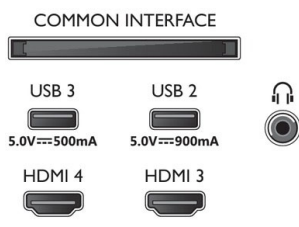

Tilbehør

- Vedlagt tilbehør: Fjernkontroll, 2 x AAA-batterier, Bordstativ, Nettledning, Hurtigstartveiledning, Brosjyre om regelverk og sikkerhet

EU-energiikort

- EPREL-registreringsnumre: tbc
- SDR-energi klasse: i/t
- Strømkrav i på-modus for SDR: tbc Kwh/1000 t
- HDR-energi klasse: i/t
- Strømkrav i på-modus for HDR: tbc Kwh/1000 t
- Effektforbruk når apparatet er slått av: i/t
- Nettverktilkoblet standbymodus: 2,0 W
- Panelteknologi som brukes: OLED

Connections

Side

Bottom

Utgivelsesdato
2023-03-01

Versjon: 1.0.1

12 NC: 8670 001 88202
EAN: 87 18863 03711 9

© 2023 Koninklijke Philips N.V.
Alle rettigheter forbeholdt.

Spesifikasjonene kan endres uten varsel. Varemerker tilhører Koninklijke Philips N.V. eller deres respektive eiere.