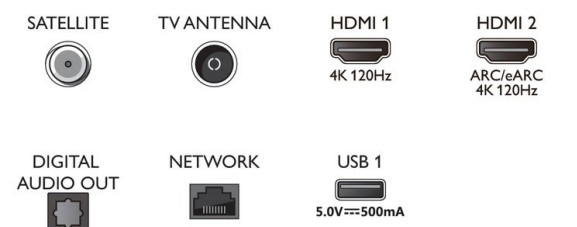

Tilbehør

- Vedlagt tilbehør: Fjernkontroll, 2 x AAA-batterier, Bordstativ, Nettledning, Hurtigstartveiledning, Brosjyre om regelverk og sikkerhet

EU-energiikort

- EPREL-registreringsnumre: tbc
- SDR-energi klasse: i/t
- Strømkrav i på-modus for SDR: tbc Kwh/1000 t
- HDR-energi klasse: i/t
- Strømkrav i på-modus for HDR: tbc Kwh/1000 t
- Effektforbruk når apparatet er slått av: i/t
- Nettverktilkoblet standbymodus: 2,0 W
- Panelteknologi som brukes: OLED

Connections

Side

Bottom

Utgivelsesdato
2023-03-01

Versjon: 1.0.1

12 NC: 8670 001 88202
EAN: 87 18863 03711 9

© 2023 Koninklijke Philips N.V.
Alle rettigheter forbeholdt.

Spesifikasjonene kan endres uten varsel. Varemerker tilhører Koninklijke Philips N.V. eller deres respektive eiere.