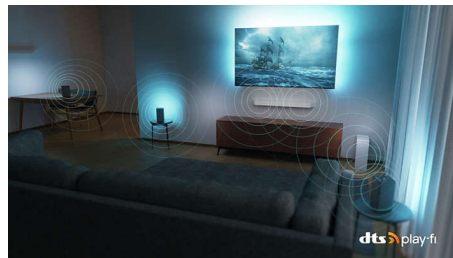

Home Sound Made Easy. DTS Play-Fi

Du får fantastiskt och klart TV-ljud direkt. Om du vill ha mer kan du med Philips trådlösa hemmasystem med DTS Play-Fi ansluta till kompatibla soundbars och trådlösa högtalare hemma på några sekunder. Du kan till och med skapa ett surroundljusystem för hemmabio med TV:n som en central högtalare.

Fantastiskt spelande

Spela utan begränsningar och låt OLED-skärmens otroliga realism omsluta dig! HDMI

2.1, en blixtsnabb uppdateringsfrekvens på 120 Hz och ultralåg input lag ger dig det bästa av nästa generations spelutrustning med en smidig och responsiv spelupplevelse samt otroligt jämna naturliga rörelser. Ambilights spelläge gör att spänningen stiger ännu mer.

Google TV™

Vad vill du titta på? Google TV samlar filmer, program och mycket mer från alla dina appar och prenumerationer och organiserar dem åt dig. Du får förslag baserat på vad du gillar, och du kan till och med använda Google TV-appen på telefonen för att skapa en visningslista när du är på språng.

AI-röststyrning

Röststyrning. Google Assistent. Fungerar med Alexa.

Stöd för HDR

Stöd för alla de främsta HDR-formaten.

OLED EX-panelteknik

OLED EX-panel. Högre maximal ljusstyrka och tunnare ram.