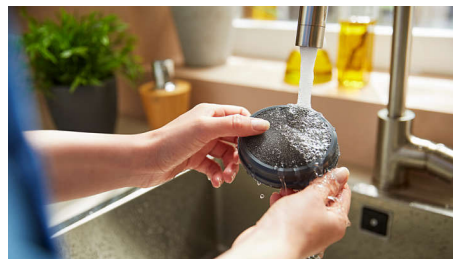

Filtre lavable

Le système de filtration capture jusqu'à 99 % du pollen et des spores de moisissure, puis renvoie l'air propre vers le moteur pour garantir une vitesse élevée de l'air et des performances prolongées.