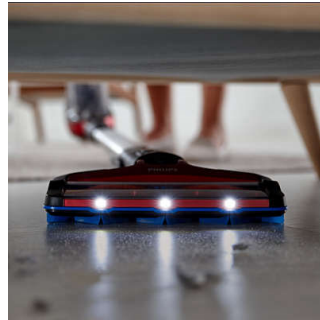

360-Grad-Saugdüse

Der revolutionäre SpeedPro Max mit 360-Grad-Saugdüse nimmt mit jedem Zug mehr Schmutz auf, vorwärts und rückwärts – selbst an Wänden und Möbeln. Reinigen Sie mehr in kürzerer Zeit, sowohl auf harten Böden als auch auf Teppichen.

LED-Düse

Staub, Fusseln, Haare und Krümel sind mit der LED-Beleuchtung der SpeedPro Max Düse leicht zu erkennen und zu beseitigen. Die LED-Düse zeigt sogar versteckten Schmutz.

PowerBlade Digitalmotor

Der PowerBlade Digitalmotor wurde für einen unübertroffenen, starken Luftstrom (> 1000 l/min) entwickelt, der eine 360°-Saugleistung an der Düse ermöglicht. Registrieren Sie sich innerhalb von 3 Monaten nach dem Kauf unter [Philips.com](https://philips.com), und genießen Sie eine kostenlose 5-jährige Gewährleistung auf den Motor!

XC7043/01R1

Dreifach-Filtersystem

Das Dreifach-Filtersystem leitet nur die saubere Luft zurück zum Motor und sorgt für länger anhaltenden starken Luftstrom.

Integriertes Zubehör

Das Zubehör lässt sich ganz einfach aufstecken. Dank des abnehmbaren Handstücks ist der SpeedPro Max Handstaubsauger und ein kabelloser Akku-Staubsauger zugleich. Das Bürstenzubehör ist in das Saugrohr integriert, damit Sie es immer griffbereit haben.

Schnellere Reichweite überall

Der SpeedPro Max ist flexibel und leicht zu manövrieren. Der Staubbehälter befindet sich an der Oberseite, wodurch ein kleinerer Winkel ermöglicht wird. Er lässt sich sogar ganz flach auf dem Boden führen, um selbst unter niedrigen Möbeln zu reinigen.