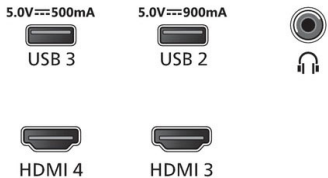

규격

- 상자 크기 (W x H x D): 1400.0 x 860.0 x 160.0 mm
- 세트 크기 (W x H x D): 1228.0 x 708.0 x 58.0 mm
- 스탠드 포함 세트 크기 (W x H x D): 1228.0 x 723.0 x 240.0 mm
- 두 스탠드 사이의 거리: 795.0 mm
- 제품 중량: 17.9 kg
- 제품 중량 (받침대 포함): 18.2 kg
- 무게 (포장 포함): 24.0 kg
- 벽 부착 마운트 규격: 300 x 300mm

액세서리

- 기본 제품 액세서리: 리모컨, AAA 배터리 2개, 탁상용 스탠드, 전원 코드, 퀵 스타트 가이드, 법률 및 안전 브로셔

Connections

Side

Down

발행 일자 2023-03-22

버전 : 1.0.1

12 NC: 8670 001 89339
EAN: 87 18863 03966 3