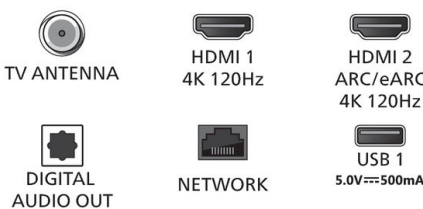

액세서리

- 기본 제품 액세서리: 리모컨, AAA 배터리 2개, 탁상용 스탠드, 전원 코드, 퀵 스타트 가이드, 법률 및 안전 브로셔

Connections

Side

Down

발행 일자 2023-03-22

버전 : 1.0.1

12 NC: 8670 001 89339
EAN: 87 18863 03966 3