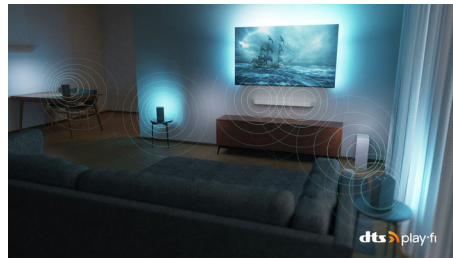

필립스 OLED
4K 앰비라이트 TV

139cm(55") 앰비라이트 TV

P5 AI Perfect Picture 엔진
Dolby Atmos 사운드
Google TV™

55OLED708

무엇을 보든, 무엇을 재생하든, 감동의 순간을 선사합니다.

4K 앰비라이트 TV

최고 가성비를 자랑하는 필립스의 OLED TV로 좋아하는 모든 것을 한 곳에서 즐길 수 있습니다. 생생한 화질 및 Dolby Atmos 사운드와 더불어, 앰비라이트의 몰입감 넘치는 백라이트가 모든 TV 프로그램, 영화 및 게임 시청 시 극장 수준의 흥분감을 선사합니다. 앰비라이트가 있는 거실이 곧 극장입니다.

P5 AI Perfect Picture 엔진

AI가 탑재된 필립스 P5 프로세서는 영상 안으로 직접 들어갈 수 있을 것 같은 현실감을 선사합니다. 딥러닝 AI 알고리즘이 사람의 뇌와 유사한 방식으로 영상을 처리합니다. 어떤 것을 시청하든 생동감 넘치는 디테일과 대조, 풍성한 색상, 부드러운 움직임을 볼 수 있습니다.

OLED 앰비라이트 TV

섬세함과 깊이. OLED 앰비라이트 TV.

Dolby Vision 및 Dolby Atmos

Dolby Vision 및 Dolby Atmos를 탑재하여 영화, 프로그램 및 게임을 통해 놀라운 정도로 눈과 귀가 즐거워집니다. 감독이 여러분께 보여드리고자 했던 장면을 만나 보세요. 너무 어두워서 알아볼 수 없는 장면이 실망할 일은 더 이상 없습니다. 한 단어 한 단어를 또렷하게 들을 수 있습니다. 주변에서 일어나는 듯한 사운드 효과를 경험해 보세요.

DTS Play-Fi

상자에서 꺼낸 순간부터, 뛰어나고 선명한 TV 사운드를 만끽할 수 있습니다. 그 이상을 원한다면 DTS Play-Fi가 탑재된 필립스 무선 홈 시스템을 사용하여, 집안에서 호환

되는 사운드바와 무선 스피커에 몇 초 만에 연결할 수도 있습니다. TV를 센터 스피커로 사용하면, 홈 시어터 서라운드 사운드 시스템을 구현할 수도 있습니다.

뛰어난 게임