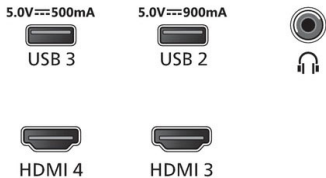

규격

- 상자 크기 (W x H x D): 1660.0 x 995.0 x 170.0 mm
- 세트 크기 (W x H x D): 1449.0 x 830.0 x 58.0 mm
- 스탠드 포함 세트 크기 (W x H x D): 1449.0 x 847.0 x 279.0 mm
- 두 스탠드 사이의 거리: 795.0 mm
- 제품 중량: 23.7 kg
- 제품 중량 (받침대 포함): 24.3 kg
- 무게 (포장 포함): 31.0 kg
- 벽 부착 마운트 규격: 300 x 300mm

액세서리

- 기본 제품 액세서리: 리모컨, AAA 배터리 2개, 탁상용 스탠드, 전원 코드, 퀵 스타트 가이드, 법률 및 안전 브로셔

Connections

Side

Down

발행 일자 2023-03-22

버전 : 1.0.1

12 NC: 8670 001 89341
EAN: 87 18863 03967 0