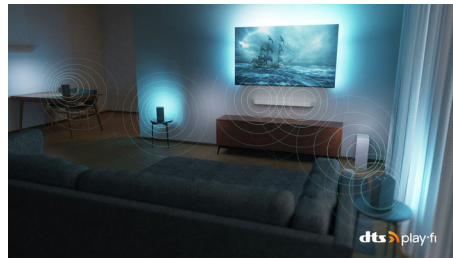

필립스 OLED
4K 앰비라이트 TV

164cm(65") 앰비라이트 TV

P5 AI Perfect Picture 엔진
Dolby Atmos 사운드
Google TV™

65OLED708

무엇을 보든, 무엇을 재생하든, 감동의 순간을 선사합니다.

4K 앰비라이트 TV

최고 가성비를 자랑하는 필립스의 OLED TV로 좋아하는 모든 것을 한 곳에서 즐길 수 있습니다. 생생한 화질 및 Dolby Atmos 사운드와 더불어, 앰비라이트의 몰입감 넘치는 백라이트가 모든 TV 프로그램, 영화 및 게임 시청 시 극장 수준의 흥분감을 선사합니다. 앰비라이트가 있는 거실이 곧 극장입니다.

P5 AI Perfect Picture 엔진

AI가 탑재된 필립스 P5 프로세서는 영상 안으로 직접 들어갈 수 있을 것 같은 현실감을 선사합니다. 딥러닝 AI 알고리즘이 사람의 뇌와 유사한 방식으로 영상을 처리합니다. 어떤 것을 시청하든 생동감 넘치는 디테일과 대조, 풍성한 색상, 부드러운 움직임을 볼 수 있습니다.

OLED 앰비라이트 TV

섬세함과 깊이. OLED 앰비라이트 TV.

Dolby Vision 및 Dolby Atmos

Dolby Vision 및 Dolby Atmos를 탑재하여 영화, 프로그램 및 게임을 통해 놀라운 정도로 눈과 귀가 즐거워집니다. 감독이 여러분께 보여드리고자 했던 장면을 만나 보세요. 너무 어두워서 알아볼 수 없는 장면이 실망할 일은 더 이상 없습니다. 한 단어 한 단어를 또렷하게 들을 수 있습니다. 주변에서 일어나는 듯한 사운드 효과를 경험해 보세요.

DTS Play-Fi

상자에서 꺼낸 순간부터, 뛰어나고 선명한 TV 사운드를 만끽할 수 있습니다. 그 이상을 원한다면 DTS Play-Fi가 탑재된 필립스 무선 홈 시스템을 사용하여, 집안에서 호환

되는 사운드바와 무선 스피커에 몇 초 만에 연결할 수도 있습니다. TV를 센터 스피커로 사용하면, 홈 시어터 서라운드 사운드 시스템을 구현할 수도 있습니다.

뛰어난 게임