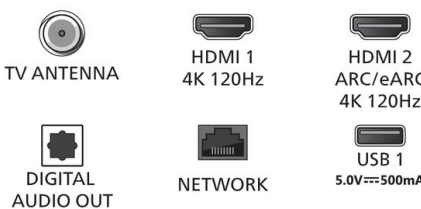

액세서리

- 기본 제품 액세서리: 리모컨, AAA 배터리 2개, 탁상용 스탠드, 전원 코드, 퀵 스타트 가이드, 법률 및 안전 브로셔

Connections

Side

Down

발행 일자 2023-03-22

버전 : 1.0.1

12 NC: 8670 001 89341
EAN: 87 18863 03967 0