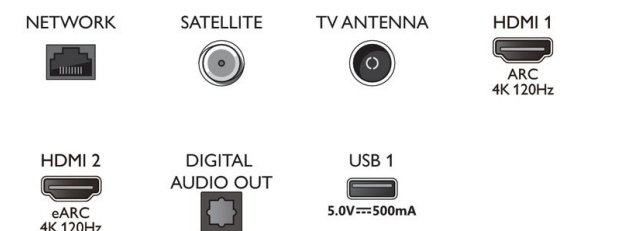

- Gewicht (incl. standaard): 26,8 kg
- Afmetingen van set (B x H x D): 1444,3 x 824,2 x 68,0 mm
- Afmetingen apparaat (met standaard) (B x H x D): 1444,3 x 895,0 x 286,5 mm
- Afmetingen van standaard (B x H x D): 801,5 x 70,0 x 286,5 mm
- Gewicht (incl. verpakking): 33,6 kg
- Geschikt voor wandmontage: 300 x 300 mm

- EPREL-registratienummers: 1240546
- Energieklasse voor SDR: G
- Stroomverbruik voor SDR wanneer ingeschakeld: 112 kWh/1000 u
- Energieklasse voor HDR: F
- Stroomverbruik voor HDR wanneer ingeschakeld: 93 kWh/1000 u
- Netwerkstand-bymodus: < 2,0 W
- Energieverbruik wanneer uitgeschakeld: n.v.t.
- Gebruikte panel-technologie: OLED

Connections

Side

Bottom

Publicatiedatum
2023-02-06

Versie: 9.5.1

12 NC: 8670 001 82743
EAN: 87 18863 03460 6

© 2023 Koninklijke Philips N.V.
Alle rechten voorbehouden.

Specificaties kunnen zonder voorafgaande kennisgeving worden gewijzigd. Handelsmerken zijn het eigendom van Koninklijke Philips N.V. en hun respectieve eigenaren.