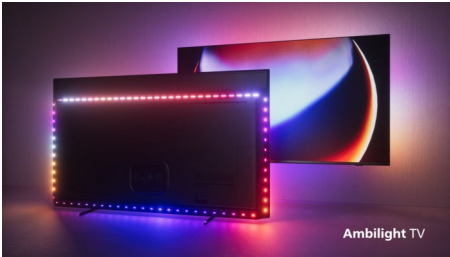

Vloeiende bewegingen. Levensechte kleur. Ongelofelijke diepte.

- Neem IMAX mee naar huis. IMAX Enhanced-gecertificeerd.
- Beeld en geluid van bioscoopkwaliteit. Dolby Vision en Dolby Atmos.
- Philips draadloos Home-systeem met DTS Play-Fi
- Belangrijkste HDR-indelingen. Zie het zoals de regisseur het bedoelde.

Flexibel geluid. Epische gameplay. Eenvoudige bediening.

- Epische games. Ultralage latentie 120 Hz. G-sync, VRR, Freesync.
- Gewoon slim. Android TV.
- Spraakbediening. De Google Assistant. Werkt met Alexa.

PHILIPS

4K UHD Android TV
P5 AI Perfect Picture Engine Dolby Atmos-geluid, TV met 4-zijdige Ambilight, 164 cm (65") Android TV

65OLED837/12

Kenmerken

4-zijdig Ambilight

Met Ambilight wordt het kijken naar een Philips OLED-TV nog intenser! LED-lampen rond de rand van de TV lichten op en veranderen van kleur in perfecte overeenstemming met de kleuren van de actie op het scherm of bij de muziek. Het is zo warm en meeslepend dat u zich afvraagt hoe u het zo lang zonder hebt kunnen doen.

Philips OLED-TV

Wilt u de volle kracht van elke scène voelen? Het levensechte beeld van uw Philips OLED-TV ziet er altijd geweldig uit, zelfs als u het onder een hoek bekijkt. Zwart is altijd zwart, nooit grijs, en u ziet elk detail in schaduwen of lichte gebieden. Alle belangrijke HDR-indelingen worden ondersteund, zodat u helemaal opgaat als nooit tevoren.