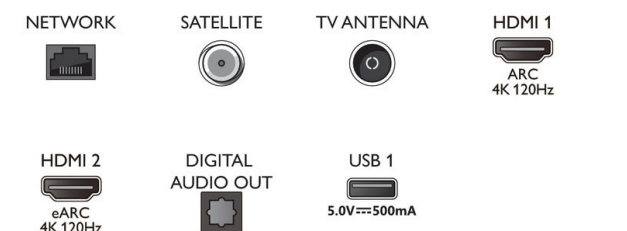

* Потрібна підписка Netflix. Діють умови: <https://www.netflix.com>

* Послуга Rakuten TV доступна окремими мовами і в окремих країнах.

Connections

Side

Bottom

Дата випуску 2023-02-12

Версія: 9.5.1

12 NC: 8670 001 82743
EAN: 87 18863 03460 6