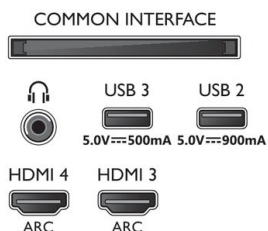

* Потрібна підписка Netflix. Діють умови: <https://www.netflix.com>

* Послуга Rakuten TV доступна окремими мовами і в окремих країнах.

Connections

Side

Bottom

Дата випуску 2023-02-12

Версія: 9.5.1

12 NC: 8670 001 82743
EAN: 87 18863 03460 6