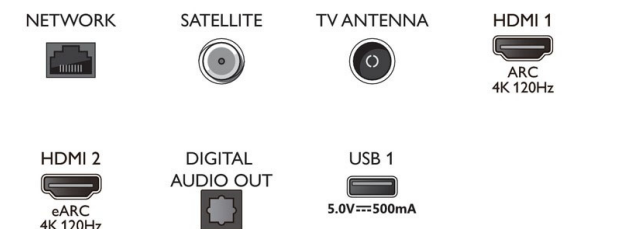

Accessori

- Accessori inclusi: 2 batterie AAA, Brochure legale e per la sicurezza, Cavo alimentazione, Guida rapida, Telecomando, Piedistallo da tavolo

Scheda energetica UE

- Numeri di registrazione EPREL: 1240546
- Classe energetica per SDR: G
- Consumo energetico in modalità acceso per SDR: 112 kWh/1000h
- Classe energetica per HDR: F
- Consumo energetico in modalità acceso per HDR: 93 kWh/1000h
- Modalità standby in rete: < 2,0 W
- Consumo energetico in modalità off: nd
- Tecnologia dei pannelli: OLED

Connections

Side

Bottom

Data di rilascio
2023-02-12

Versione: 9.5.1

12 NC: 8670 001 82743
EAN: 87 18863 03460 6

© 2023 Koninklijke Philips N.V.
Tutti i diritti riservati.

Le specifiche sono soggette a modifica senza preavviso I marchi sono di proprietà di Koninklijke Philips N.V. o dei rispettivi detentori.