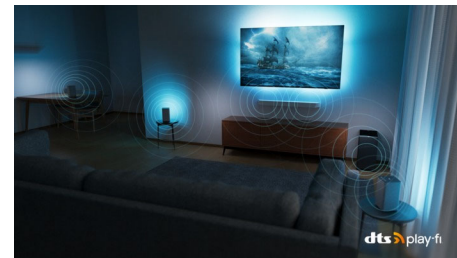

Compatibile con DTS Play-Fi

Il sistema home wireless Philips, dotato di tecnologia DTS Play-Fi, consente di collegare in pochi secondi la soundbar e gli altoparlanti wireless compatibili in tutta la casa. Ascolta i film in cucina e riproduci la tua musica ovunque. Puoi anche creare un sistema Home Theater con audio surround utilizzando il televisore Philips come altoparlante centrale.