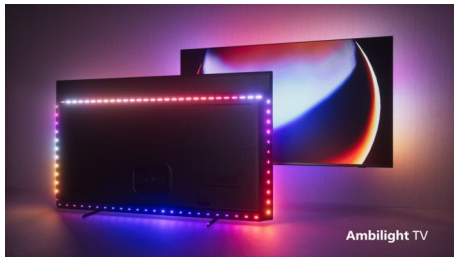

PHILIPS

Android TV UHD 4K

Processore P5 AI Perfect Picture Audio Dolby Atmos, TV Ambilight su 4 lati, TV Android da 164 cm (65")

65OLED837/12

In evidenza

Ambilight su 4 lati

Grazie ad Ambilight, l'incredibile esperienza di visione con un TV OLED Philips diventa decisamente migliore! Il sistema di illuminazione a LED su tutti i quattro lati del televisore si illumina e cambia colore in perfetta sincronia con i colori dell'azione sullo schermo o con la tua musica. È così coinvolgente che non potrai più farne a meno.

TV OLED Philips

Vuoi sentire tutta la potenza di ogni scena? Le immagini incredibilmente realistiche del tuo TV OLED Philips sono straordinarie da qualsiasi angolazione. I colori brillanti ti permettono di vedere ogni dettaglio, anche nelle aree chiare e scure. Tutti i principali formati HDR sono supportati e potrai godere di un'esperienza davvero coinvolgente e unica.