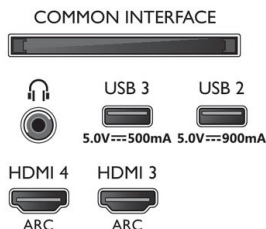

Accessori

- Accessori inclusi: 2 batterie AAA, Brochure legale e per la sicurezza, Cavo alimentazione, Guida rapida, Telecomando, Piedistallo da tavolo

Scheda energetica UE

- Numeri di registrazione EPREL: 1240546
- Classe energetica per SDR: G
- Consumo energetico in modalità acceso per SDR: 112 kWh/1000h
- Classe energetica per HDR: F
- Consumo energetico in modalità acceso per HDR: 93 kWh/1000h
- Modalità standby in rete: < 2,0 W
- Consumo energetico in modalità off: nd
- Tecnologia dei pannelli: OLED

Connections

Side

Bottom

Data di rilascio
2023-02-12

Versione: 9.5.1

12 NC: 8670 001 82743
EAN: 87 18863 03460 6

© 2023 Koninklijke Philips N.V.
Tutti i diritti riservati.

Le specifiche sono soggette a modifica senza preavviso I marchi sono di proprietà di Koninklijke Philips N.V. o dei rispettivi detentori.