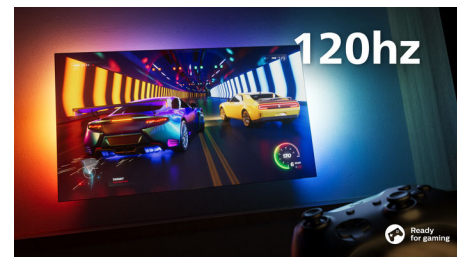

VRR HDMI 2.1 e bassa latenza

Gioca senza limiti. Il tuo televisore Philips con HDMI 2.1 integrato ti consente di sfruttare al massimo i tuoi accessori di nuova generazione, con un'azione di gioco super reattiva e una grafica incredibilmente fluida. Salta, cambia direzione all'istante o preparati ad affrontare perfettamente le curve, mentre la modalità gaming Ambilight amplifica ogni emozione.