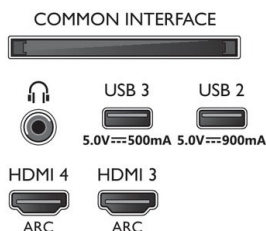

- Wymiary zestawu z podstawą (szer. x wys. x gł.): 1444,3 x 895,0 x 286,5 mm
- Wymiary podstawy (szer. x wys. x gł.): 801,5 x 70,0 x 286,5 mm
- Waga wraz z opakowaniem: 33,6 kg
- Zgodny uchwyt ścienny: 300 x 300 mm

Akcesoria

- Akcesoria w zestawie: 2 baterie AAA, Broszura dot. kwestii prawnych i bezpieczeństwa, Przewód zasilający, Skrócona instrukcja obsługi, Pilot, Podstawa na biurko

Karta energetyczna UE

- Numery rejestracyjne EPREL: 1240546
- Klasa energetyczna dla SDR: G
- Zapotrzebowanie na moc w trybie włączenia dla SDR: 112 kWh/1000 godz.
- Klasa energetyczna dla HDR: F
- Zapotrzebowanie na moc w trybie włączenia dla HDR: 93 kWh/1000 godz.
- Tryb gotowości w sieci: < 2,0 W
- Pobór mocy w trybie wyłączenia: n.d.
- Wykorzystana technologia panelu: OLED

Connections

Side

Bottom

Data wydania 2023-02-12

Wersja: 9.5.1

12 NC: 8670 001 82743
 EAN: 87 18863 03460 6

© 2023 Koninklijke Philips N.V.
 Wszelkie prawa zastrzeżone.

Dane techniczne mogą ulec zmianie bez powiadomienia. Znaki towarowe są własnością Koninklijke Philips N.V. lub własnością odpowiednich firm.