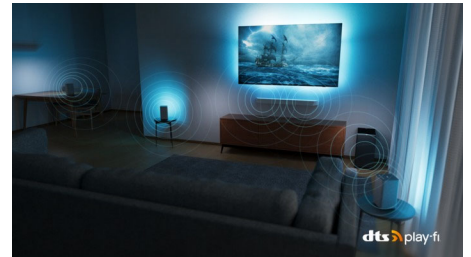

Kompatybilny z DTS Play-Fi

Bezprzewodowy zestaw domowy Philips z technologią DTS Play-Fi pozwala w kilka sekund połączyć się ze zgodnymi soundbarami i bezprzewodowymi głośnikami w całym domu. Słuchaj filmów w kuchni. Odtwarzaj muzykę w dowolnym miejscu. Możesz nawet utworzyć zestaw kina domowego z dźwiękiem przestrzennym, wykorzystując telewizor Philips jako głośnik centralny.