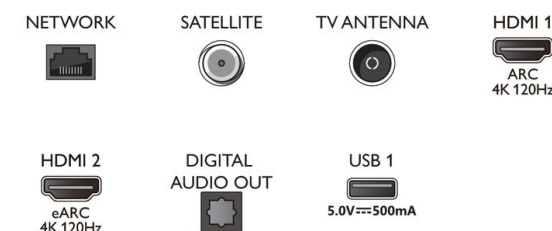

- Wymiary zestawu z podstawą (szer. x wys. x gł.): 1444,3 x 895,0 x 286,5 mm
- Wymiary podstawy (szer. x wys. x gł.): 801,5 x 70,0 x 286,5 mm
- Waga wraz z opakowaniem: 33,6 kg
- Zgodny uchwyt ścienny: 300 x 300 mm

Akcesoria

- Akcesoria w zestawie: 2 baterie AAA, Broszura dot. kwestii prawnych i bezpieczeństwa, Przewód zasilający, Skrócona instrukcja obsługi, Pilot, Podstawa na biurko

Karta energetyczna UE

- Numery rejestracyjne EPREL: 1240546
- Klasa energetyczna dla SDR: G
- Zapotrzebowanie na moc w trybie włączenia dla SDR: 112 kWh/1000 godz.
- Klasa energetyczna dla HDR: F
- Zapotrzebowanie na moc w trybie włączenia dla HDR: 93 kWh/1000 godz.
- Tryb gotowości w sieci: < 2,0 W
- Pobór mocy w trybie wyłączenia: n.d.
- Wykorzystana technologia panelu: OLED

Connections

Side

Bottom

Data wydania 2023-02-12

Wersja: 9.5.1

12 NC: 8670 001 82743
 EAN: 87 18863 03460 6

© 2023 Koninklijke Philips N.V.
 Wszelkie prawa zastrzeżone.

Dane techniczne mogą ulec zmianie bez powiadomienia. Znaki towarowe są własnością Koninklijke Philips N.V. lub własnością odpowiednich firm.