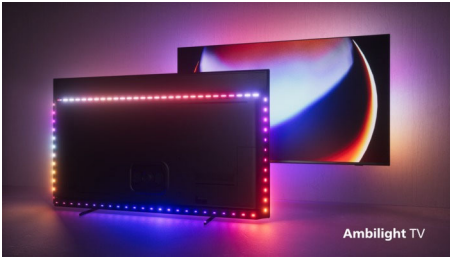

Płynny obraz, realistyczne kolory, niezwykła głębia

- IMAX w Twoim domu. Certyfikat IMAX Enhanced.
- Kinowy obraz i dźwięk. Dolby Vision i Dolby Atmos.
- Bezprzewodowy zestaw domowy Philips z technologią DTS Play-Fi
- Obsługa głównych formatów HDR: zobacz więcej szczegółów tak, jak zaplanował to reżyser

PHILIPS

Telewizor 4K UHD HDR Android
Procesor P5 AI Perfect Picture Dźwięk Dolby Atmos, Telewizor z 4-stronnym ośw. Ambilight, Telewizor Android TV 164 cm (65")

Zalety

4-stronne oświetlenie Ambilight

Dzięki oświetleniu Ambilight wspaniałe wrażenia płynące z oglądania telewizora OLED firmy Philips stają się jeszcze lepsze! Diody LED na wszystkich czterech bokach telewizora świecą się i zmieniają kolor w sposób idealnie zsynchronizowany z kolorami akcji na ekranie lub muzyką. Efekt jest tak ciepły i wciągający, że zapomnisz, jak wyglądała telewizja bez tej funkcji.