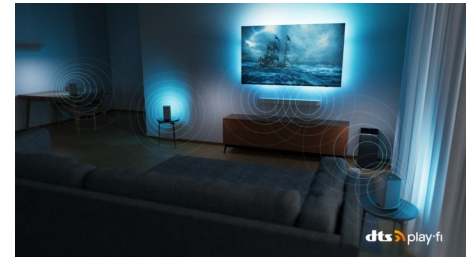

Compatibil cu DTS Play-Fi

Sistemul wireless Philips pentru acasă cu DTS Play-Fi îți permite să conectezi în câteva secunde soundbaruri și boxe wireless compatibile din diverse locuri din casă. Ascultă filme în bucătărie. Redă muzică oriunde. Poți chiar crea un sistem de sunet surround home theatre utilizând televizorul Philips ca boxă centrală.