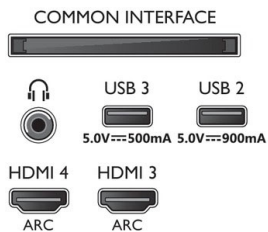

Rezoluție introducere text pe afișaj

- Rezoluție-Rată de reimprospătare: 576p-50 Hz, 640 x 480-60 Hz, 720p-50 Hz, 60 Hz, 2560 x 1440-60 Hz, 120 Hz, 1920 x 1080p-24 Hz, 25 Hz, 30 Hz, 30 Hz, 50 Hz, 3840 x 2160p-24 Hz, 25 Hz, 30 Hz, 50 Hz, 60 Hz, 100 Hz, 120 Hz.

Android TV

- OS: Android TV™ 11 (R)
- Dimensiune memorie (Flash): 16 GB*
- Aplicații preinstalate: Filme Google Play*, Căutare Google, YouTube, BBC iplayer, Netflix, Amazon Prime Video, Disney+, Aplicație pentru fitness, Spotify, Apple TV, YouTube Music

Procesare

- Putere de procesare: Quad Core

Caracteristici Smart TV

- TV interactiv: HbbTV
- Program: Pauză TV, Înregistrare USB*
- Telecomandă: cu voce
- Asistent vocal***: Asistent Google integrat, Telecomandă cu microfon, Funcționează cu Alexa

Tuner/Recepție/Transmisie

- TV digital: DVB-T/T2/T2-HD/C/S/2
- Ghid de programe TV*: Ghid electronic de programe (8 zile)
- Teletext: Hipertext - 1000 pagini
- Indicator putere semnal
- Acceptă HEVC

Alimentare

- Sursă de alimentare rețea: 220-240 V c.a., 50/60 Hz
- Consum în standby: <0,3 W
- Funcții economisire energie: Cronometru oprire

Connections

Side