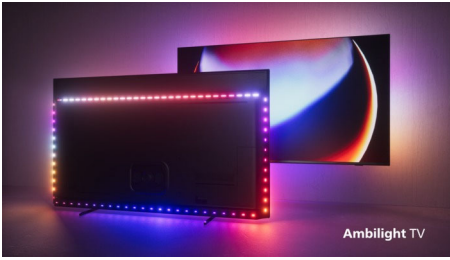

Android TV 4K UHD

Procesor P5 AI Perfect Picture Sunet Dolby Atmos, Televizor cu Ambilight pe 4 laturi, Android TV de 164 cm (65")

Repere

Ambilight pe 4 laturi

Cu Ambilight, experiența extraordinară de vizionare la un televizor Philips OLED devine și mai impresionantă! LED-urile de pe cele patru laturi ale televizorului luminează și își schimbă culoarea în perfectă sincronizare cu culorile acțiunii de pe ecran – sau cu muzica. Lumina este atât de caldă și de captivantă, încât te vei întreba cum te-ai putut uita vreodată la televizor fără ea.