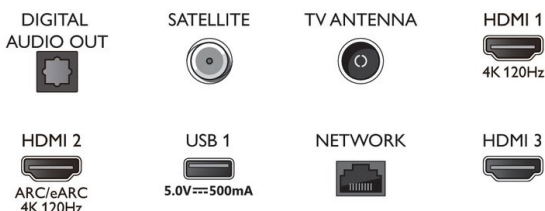

Bottom

Data di rilascio
2023-03-18

Versione: 3.1.2

12 NC: 8670 001 88614
EAN: 87 18863 03792 8

© 2023 Koninklijke Philips N.V.
Tutti i diritti riservati.

Le specifiche sono soggette a modifica senza preavviso I marchi sono di proprietà di Koninklijke Philips N.V. o dei rispettivi detentori.

www.philips.com