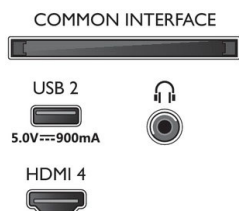

Connections

Side