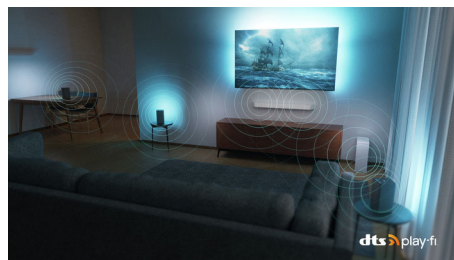

- Immagini ultra-nitide. Esperienza di visione eccezionale.
- TV sottile. Pronto per il futuro.
- Design accattivante con piedistallo girevole. Perfetto in qualsiasi stanza.
- Sistema home wireless Philips dotato di tecnologia DTS Play-Fi
- Audio TV eccellente. E aggiungere soundbar o altoparlanti è facilissimo

Immagini ultra nitide

Immagini ultra-nitide. Esperienza di visione eccezionale.

Dolby Vision e Dolby Atmos

Con Dolby Vision e Dolby Atmos, l'esperienza di visione dei tuoi film, dei programmi e dei

giochi sarà straordinaria e con un suono incredibile. Potrai goderti immagini super dettagliate e sentire chiaramente ogni parola. Sperimenta gli effetti sonori, come se l'azione accadesse realmente intorno a te.

Confezione ecocompatibile

TV sottile. Pronto per il futuro.

DTS Play-Fi

Goditi un audio chiaro e di qualità. Se vuoi di più, il sistema Home wireless Philips con DTS Play-Fi ti consente di collegare in pochi secondi soundbar e altoparlanti wireless compatibili in tutta la casa. È anche possibile creare un sistema audio surround Home Theater utilizzando il televisore come altoparlante centrale.