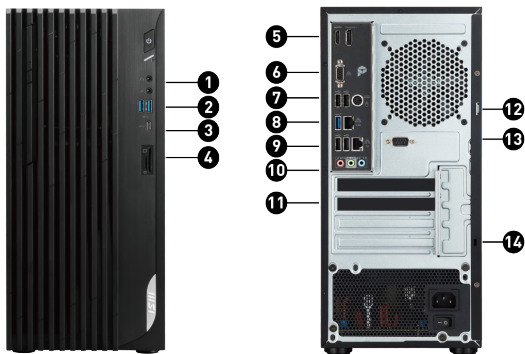

Be Your Window To The World

PRO DP180 series is designed for various scenarios including business, office, and learning. It features Intel Core i processor and memory up to dual channel 3200MHz 64GB and it supports 8K resolution to improve your productivity.

Picture and logos

SELLING POINTS

PRO DP180 13th

- Windows 11 Home - MSI recomienda Windows 11 Pro para empresas
- Hasta procesadores Intel® Core™ i7-13700
- Admite una resolución de pantalla de hasta 8K con la tarjeta gráfica NVIDIA GeForce RTX
- Admite hasta 4 monitores con su completa gama de puertos de E/S
- Wi-Fi 6E (Opcional) pone más énfasis en la seguridad de la transmisión con velocidades de hasta 2,4Gbps
- Diseño Dual LAN (2.5G & 1G LAN)
- Conecta y transfiere datos rápidamente a través de una red con la LAN Ethernet de 2,5 Gbps de gran ancho de banda y baja latencia
- Obtén todas las ventajas de rendimiento del conector USB 3.2 Gen 2 Type-C
- El lector de tarjetas integrado admite tarjetas SD y Micro SD para ofrecer la mejor compatibilidad y comodidad
- Componentes de fácil acceso y actualización para mantener el sistema al día con el hardware más reciente
- La aplicación MSI Cloud Center te ofrece una nube privada y te ayuda a realizar copias de seguridad de los archivos de tus dispositivos móviles (Android e iOS)
- La aplicación MSI Center ajusta fácilmente los modos y recursos del sistema para distintos escenarios y necesidades
- El diseño TPM protege tus datos confidenciales con claves de cifrado
- Admite candado y bloqueo Kensington de doble diseño

1. 1x Headphone-out / 1x Mic-in
2. 2x USB 3.2 Gen 1 Type A
3. 1x USB 3.2 Gen 2 Type C
4. 1x Card Reader (Support SD & Micro SD Card)
5. 1x HDMI™ out (2.1) / 1x DisplayPort (1.4)
6. 1x D-Sub (VGA)
7. 2x USB 2.0 Type A / 1x PS/2
8. 1x USB 3.2 Gen 1 Type A / 1x RJ45 LAN (2.5G LAN)
9. 2x USB 2.0 Type A / 1x RJ45 LAN (1G LAN)
10. 3x Audio Jack
11. 1x Padlock
12. 1x COM Port
13. 1x Kensington Lock