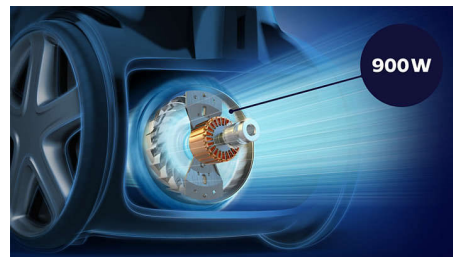

Moteur ultra-efficace de 900 W

Le moteur ultra-efficace de 900 W délivrant plus de 50 000 tr/min génère une puissance d'aspiration élevée, pour un nettoyage impeccable à chaque fois. Inscrivez-vous sur Philips.com dans les 3 mois suivant la date d'achat pour bénéficier d'une garantie de 5 ans gratuite sur le moteur.