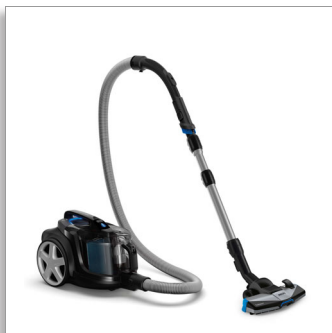

Philips PowerPro Expert  
Aspirateur sans sac

**900 W**

PowerCyclone 8  
Allergy Lock  
Accessoires intégrés

**FC9741**

Puissance d'aspiration extrême avec PowerCyclone 8\*

Allergy Lock permet d'aspirer > 99,9 %\*\* de la poussière fine