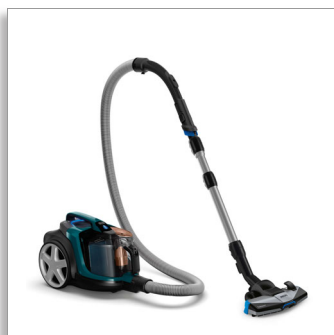

Philips PowerPro Expert
Aspirateur sans sac

900 W

PowerCyclone 8
Allergy Lock
Mini-brosse Turbo

FC9744

Puissance d'aspiration extrême avec PowerCyclone 8*

Allergy Lock permet d'aspirer > 99,9 %** de la poussière fine