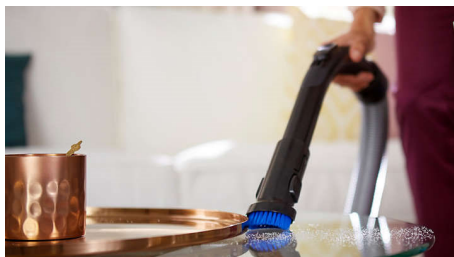

PHILIPS

Points forts

Brosse intégrée

La brosse intégrée au manche est toujours à portée de main pour dépoussiérer les meubles, les surfaces planes et les coussins.

Allergy Lock

Le système Allergy Lock vérifie à l'aide d'un capteur que le compartiment à poussière est entièrement étanche avant toute mise en marche, afin de piéger la poussière et les allergènes, pour une propreté et une hygiène parfaites.