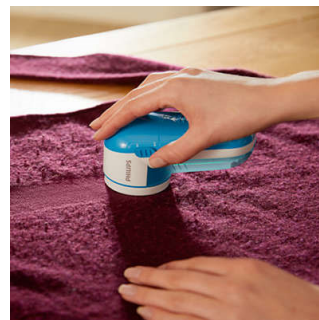

8800 mesbewegingen per minuut

Mesjes draaien tot 8800 toeren/min. voor een effectieve en snelle verwijdering van stofpluisjes van uw kleding