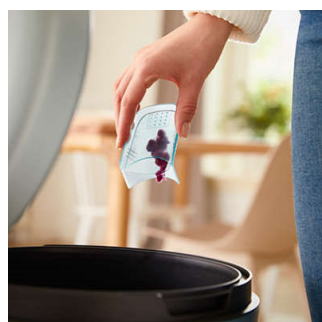

GC026/00R1

Kenmerken

Inclusief 2 AA-batterijen

2 Philips AA-batterijen zijn in de verpakking meegeleverd.

Scheerhoofd met speciaal ontwerp

Door 3 verschillende maasgrootten kunnen stofpluisjes van alle grootten worden meegenomen en effectief uit de stof worden verwijderd.

In hoogte verstelbaar kapje

Door het in hoogte verstelbare kapje kunt u zelfs pluisjes verwijderen van de meest tere stoffen

Grote verwijderbare opvangbak

De opvangbak waarin de verwijderde pluisjes worden opgeslagen, is gemakkelijk te verwijderen en legen.