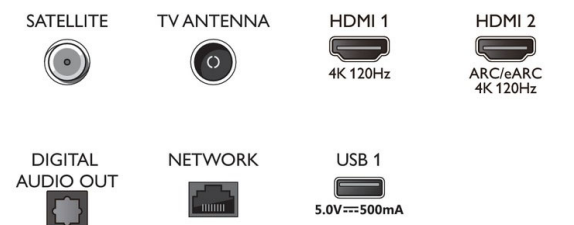

Bottom

Data di rilascio
2023-03-11

Versione: 2.1.1

12 NC: 8670 001 89011
EAN: 87 18863 03835 2

© 2023 Koninklijke Philips N.V.
Tutti i diritti riservati.

Le specifiche sono soggette a modifica senza preavviso I marchi sono di proprietà di Koninklijke Philips N.V. o dei rispettivi detentori.

www.philips.com