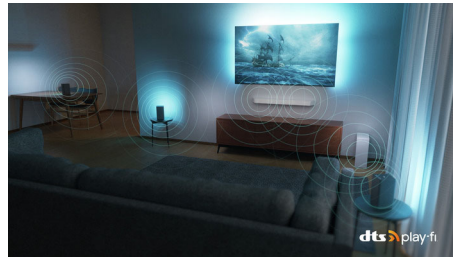

DTS Play-Fi

Goditi un audio chiaro e di qualità. Se vuoi di più, il sistema Home wireless Philips con DTS Play-Fi ti consente di collegare in pochi secondi soundbar e altoparlanti wireless compatibili in tutta la casa. È anche possibile creare un sistema audio surround Home Theater

utilizzando il televisore come altoparlante centrale.

Esperienza di gioco epica

Gioca senza limiti e immergiti nell'incredibile realismo di OLED! HDMI 2.1, una velocità di aggiornamento nativa a 120 Hz sorprendente e un input lag ultra basso offrono il meglio degli accessori gaming di nuova generazione con un'azione di gioco reattiva e un movimento naturale ultra fluido. La modalità di gioco di Ambilight offre ancora più emozioni.

Google TV™

Che cosa vuoi guardare? Google TV riunisce film, programmi e molto altro, dalle tue app e abbonamenti e li organizza solo per te. Potrai ricevere suggerimenti in base alle tue preferenze e puoi anche utilizzare l'app Google TV sul telefono per modificare la tua watchlist quando sei in viaggio.

Controllo vocale intelligente

Controllo vocale. Assistente Google. Compatibile con Alexa.

HDR supportato

Supporta tutti i principali formati HDR.