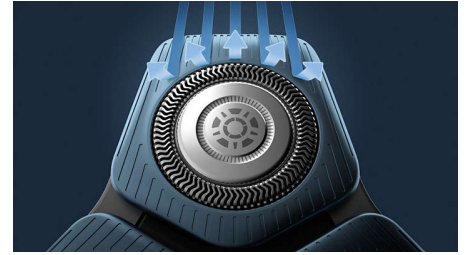

Testine di precisione con guida per i peli

La nuova forma delle testine di rasatura è stata progettata per la massima precisione. La superficie è ottimizzata con canali di guida per i peli, creati per spostare i peli in una posizione di taglio efficace.