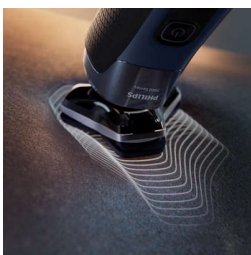

## Rivestimento Nano SkinGlide

Tra le testine del rasoio e la tua pelle è presente un rivestimento protettivo composto da 250.000 microsferine per centimetro quadrato, che migliora la scorrevolezza sulla pelle del 30%\*\*\* per ridurre al minimo le irritazioni.

## Sensore Motion Control

La tecnologia di rilevamento del movimento tiene traccia del tuo modo di radere e ti guida nell'utilizzo di una tecnica più efficace. Dopo solo tre rasature, la maggior parte degli uomini ha ottenuto una migliore tecnica di rasatura con meno passate\*\*\*\*.