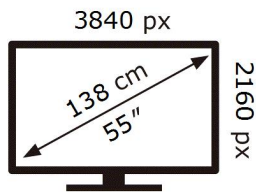

ENERG ⚡

SAMSUNG

QH55C

109 kWh/1000h

2019/2013