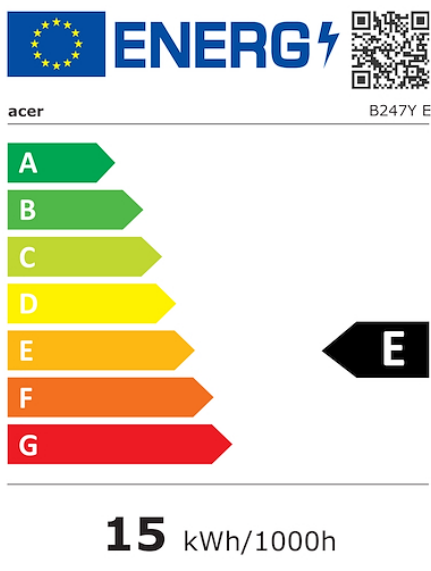

2019/2013

Per il continuo miglioramento della qualità dei nostri prodotti, questa scheda tecnica è soggetta a modifiche senza preavviso. Acer non è responsabile di eventuali errori od omissioni nelle descrizioni dei prodotti. Copyright 2024 Acer Italia . Tutti i diritti riservati. Acer e il logo Acer sono marchi registrati di Acer Incorporated. Microsoft e Windows sono marchi registrati di Microsoft Corporation. Intel e Pentium sono marchi registrati di Intel Corporation. Tutti gli altri marchi, marchi registrati e / o servizi menzionati o altrimenti riconoscibili sono di proprietà dei rispettivi proprietari