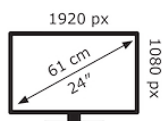

2019/2013

Per il continuo miglioramento della qualità dei nostri prodotti, questa scheda tecnica è soggetta a modifiche senza preavviso. Acer non è responsabile di eventuali errori od omissioni nelle descrizioni dei prodotti. Copyright 2024 Acer Italia . Tutti i diritti riservati. Acer e il logo Acer sono marchi registrati di Acer Incorporated. Microsoft e Windows sono marchi registrati di Microsoft Corporation. Intel e Pentium sono marchi registrati di Intel Corporation. Tutti gli altri marchi, marchi registrati e / o servizi menzionati o altrimenti riconoscibili sono di proprietà dei rispettivi proprietari