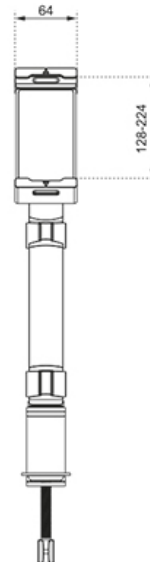

DS15-545WH1

NEOMOUNTS SOPORTE DE TABLETA

Neomounts

Measuring unit: mm