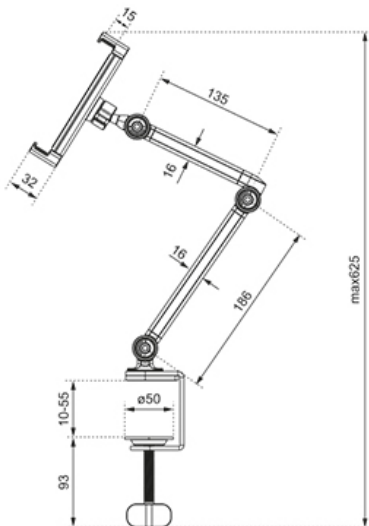

FUNCIONALIDAD

Tipo	Movimiento completo
Ajuste de altura	40 cm
Ajuste de profundidad	38 cm
Inclinación (grados)	270°
Giro (grados)	104°
Rotación (grados)	360°
Altura	62,5 cm
Ancho	6,4 cm
Profundidad	21 cm

Neomounts

Neomounts

Neomounts DS15-545WH1 soporte universal para tabletas de 4,7-12,9" - Blanco

El Neomounts DS15-545WH1 es un soporte universal para tabletas de 4,7" a 12,9" con una capacidad de peso de 1 kg. El soporte para tableta tiene 3 puntos de giro y es ideal para videollamadas, ver una película, jugar a un juego o utilizar una tableta como segunda pantalla.

La cabeza esférica integrada permite que el soporte gire 360° para que pueda alternar entre la posición vertical y horizontal. Además, las ingeniosas opciones de inclinación (270°) y giro (104°) permiten que el soporte cambie aún más al ángulo de visión ideal. Las suaves almohadillas de goma protegen el dispositivo de arañazos y la sólida base con almohadillas de silicona antideslizantes garantizan una posición firme del dispositivo.

DS15-545WH1

NEOMOUNTS SOPORTE DE TABLETA

Neomounts

Measuring unit: mm