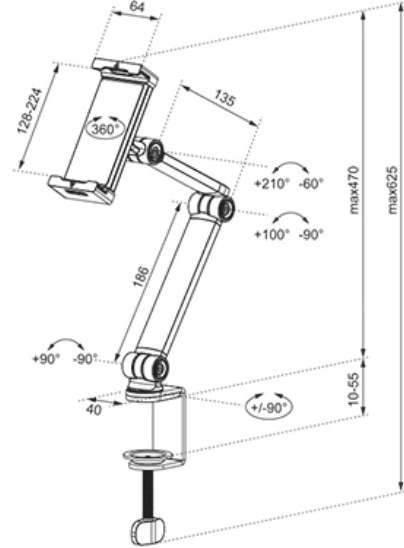

FUNCIONALIDAD

Tipo	Movimiento completo
Ajuste de altura	40 cm
Ajuste de profundidad	38 cm
Inclinación (grados)	270°
Giro (grados)	104°
Rotación (grados)	360°
Altura	62,5 cm
Ancho	6,4 cm
Profundidad	21 cm

Neomounts

Neomounts

Neomounts DS15-545WH1 soporte universal para tabletas de 4,7-12,9" - Blanco

El Neomounts DS15-545WH1 es un soporte universal para tabletas de 4,7" a 12,9" con una capacidad de peso de 1 kg. El soporte para tableta tiene 3 puntos de giro y es ideal para videollamadas, ver una película, jugar a un juego o utilizar una tableta como segunda pantalla.

La cabeza esférica integrada permite que el soporte gire 360° para que pueda alternar entre la posición vertical y horizontal. Además, las ingeniosas opciones de inclinación (270°) y giro (104°) permiten que el soporte cambie aún más al ángulo de visión ideal. Las suaves almohadillas de goma protegen el dispositivo de arañazos y la sólida base con almohadillas de silicona antideslizantes garantizan una posición firme del dispositivo.

DS15-545WH1

NEOMOUNTS SOPORTE DE TABLETA

Neomounts

Measuring unit: mm