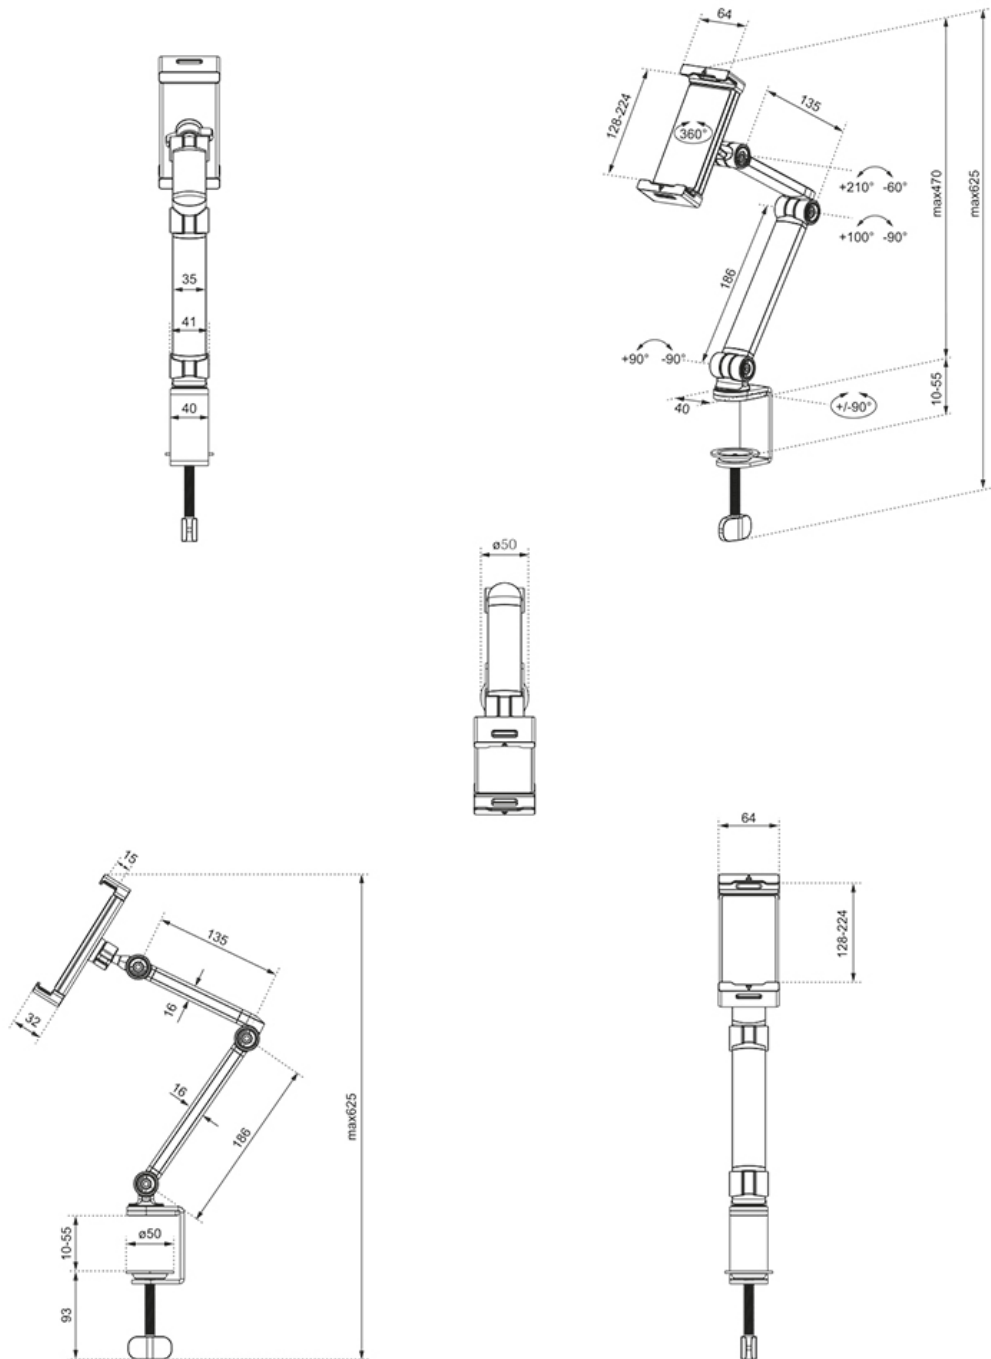

DS15-545WH1

SPECIFICATIES

ALGEMEEN

Min. beeldformaat*	4.7
Max. beeldformaat*	12.9
Min. draagvermogen	0
Max. draagvermogen	1
Schermen	1
Bureaumontage	

FUNCTIE

Type	Full motion
Hoogteverstelling	40 cm
Diepteverstelling	38 cm
Kantelen (graden)	270°
Zwenken (graden)	104°
Roteren (graden)	360°
Hoogte	62,5 cm
Breedte	6,4 cm
Diepte	21 cm

NEOMOUNTS DS15-545WH1 TABLET HOUDER BUREAUKLEM 4.7-12.9" - UNIVERSEEL - FULL MOTION

Neomounts

Neomounts

Neomounts DS15-545WH1 Tablet houder bureaulem - 4.7-12.9" - universeel - full motion - wit

De Neomounts DS15-545WH1 is een universele tabletsteun voor tablets van 4,7" tot 12,9" met een draagvermogen van 1 kg. De tabletsteun heeft 3 draaipunten en is ideaal voor handsfree videobellen, film kijken, gamen of om een tablet als tweede scherm te gebruiken.

Dankzij het geïntegreerde kogelgewricht kan de steun 360° roteren, zodat je kunt wisselen tussen staande en liggende positie. Bovendien zorgen de kantel- (270°) en zwenkopties (104°) ervoor dat de stand nog eenvoudiger naar de ideale kijkhoek kan worden veranderd. Zachte rubberen pads beschermen de tablet tegen krassen en de solide basis met siliconen anti-slipkussentjes zorgen voor een stevige positionering van jouw apparaat.

DS15-545WH1

NEOMOUNTS DS15-545WH1 TABLET HOUDER BUREAUKLEM 4.7-12.9" - UNIVERSEEL - FULL MOTION

Neomounts

Measuring unit: mm