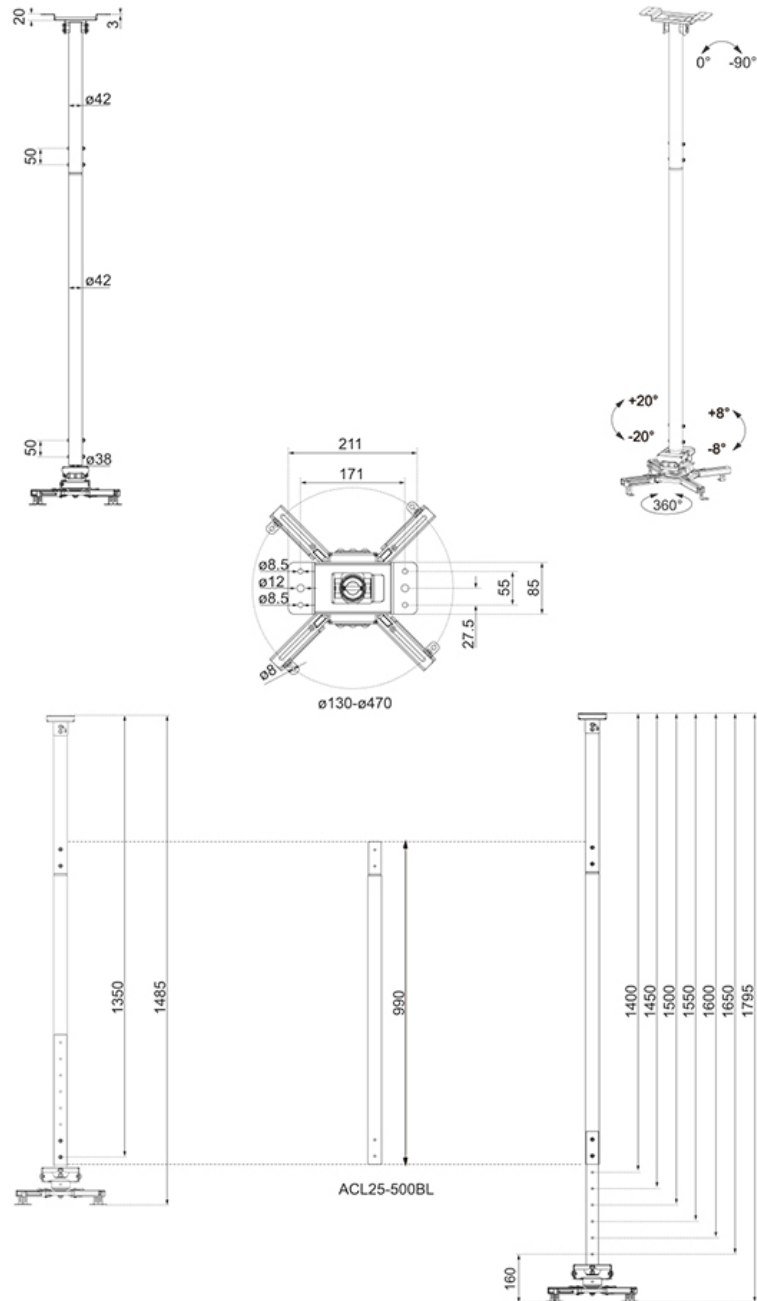

ACL25-500BL

NEOMOUNTS ACL25-500BL VERLENGBUIS BEAMER PLAFONDBEUGEL - H 89 CM

SPECIFICATIES

FUNCTIE

Hoogteverstelling	89 cm
Hoogte	99 cm
Breedte	3,9 cm
Diepte	3,9 cm
Verstellingstype	Manueel

INFORMATIE

Kleur	
Hoofdmateriaal	Staal
Garantie	5 jaar

*NB. De vermelde inch-maten zijn slechts een indicatie, gecombineerd met het gewicht en de VESA-maten. Het maximale gewicht en de VESA-maat zijn absolute beperkingen voor de producten en dienen niet te worden overschreden.

Neomounts

Neomounts

Neomounts ACL25-500BL Verlengbuis beamer plafondbeugel - h 89 cm - geschikt voor CL25-540BL1/550BL1 - zwart

De Neomounts ACL25-500BL is een verlengpaal voor projector plafondsteunen CL25-540BL1 en CL25-550BL1. De paal kan gebruikt worden als extra verlenging op de bij de modellen reeds meegeleverde paal. Op deze manier kan de hoogte van de plafondsteunen vergroot worden met een extra 89 cm.

ACL25-500BL

NEOMOUNTS ACL25-500BL VERLENGBUIJS BEAMER PLAFONDBEUGEL - H 89 CM

Combination CL25-540BL1 + ACL25-500BL

Neomounts

Measuring unit: mm