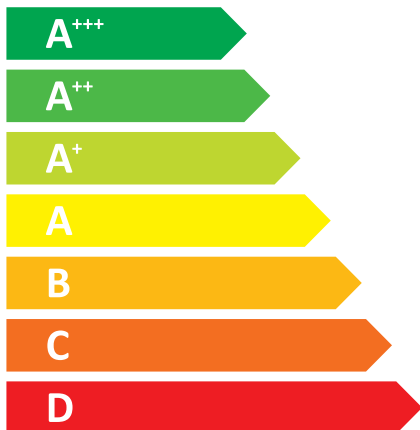

ENERG

енергия · ενεργεια

Y

IJA

IE

IA

AXP35U539CW

AEG

950011614

EER

3,5
kW

3,1
EER

64 dB

1,2
kWh/60min*

ENERGIA · ЕНЕРГИЯ · ΕΝΕΡΓΕΙΑ · ENERGIJA · ENERGY · ENERGIE · ENERGI

* Минута · перс · Λεπτά