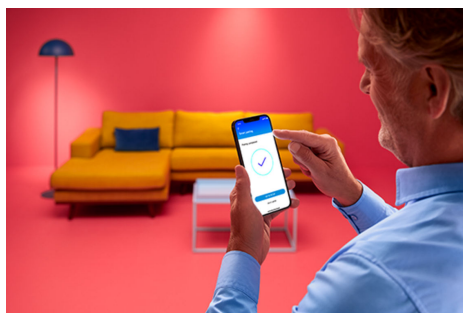

WiZ

WiZ NEON FLEX STRIP 3M KIT TYPE-C

Così come la luce può plasmare il tuo umore, tu ora puoi modellare la luce con le strisce al neon flessibili e pieghevoli di WiZ. Con 3 metri di striscia luminosa flessibile potrai creare forme intelligenti e adorabili per decorare qualsiasi stanza. Crea l'atmosfera giusta con effetti di colore sfumato al neon. Puoi controllarle, ovviamente, tramite il Wi-Fi, utilizzando l'app WiZ, il telecomando WiZ o la tua voce.

PRODOTTI IN PRIMO PIANO

- A colori
- Bassa tensione
- IP20/Silicone

Funzionalità di illuminazione intelligenti facili da configurare

Goditi all'istante i vantaggi delle funzionalità intelligenti collegando semplicemente la tua luce WiZ alla rete Wi-Fi. Controlla facilmente le luci quando sei fuori casa e programmale per accendersi e spegnersi automaticamente. Non è necessario installare alcun hardware aggiuntivo come hub o gateway.

Milioni di colori e modalità di luce variabili per illuminare la tua giornata

Scegli il colore di luce che preferisci o applica semplicemente una modalità di luce dinamica che abbiamo progettato per te. Camino oppure Oceano, ad esempio, ti aiuteranno a creare un'atmosfera straordinaria e a sollevare il tuo umore.

Colori gradient in un'unica striscia luminosa

Crea l'atmosfera con strisce luminose flessibili che offrono effetti sfumati. Le modalità di luce dinamica ti consentono di creare l'atmosfera giusta per abbellire qualsiasi stanza.