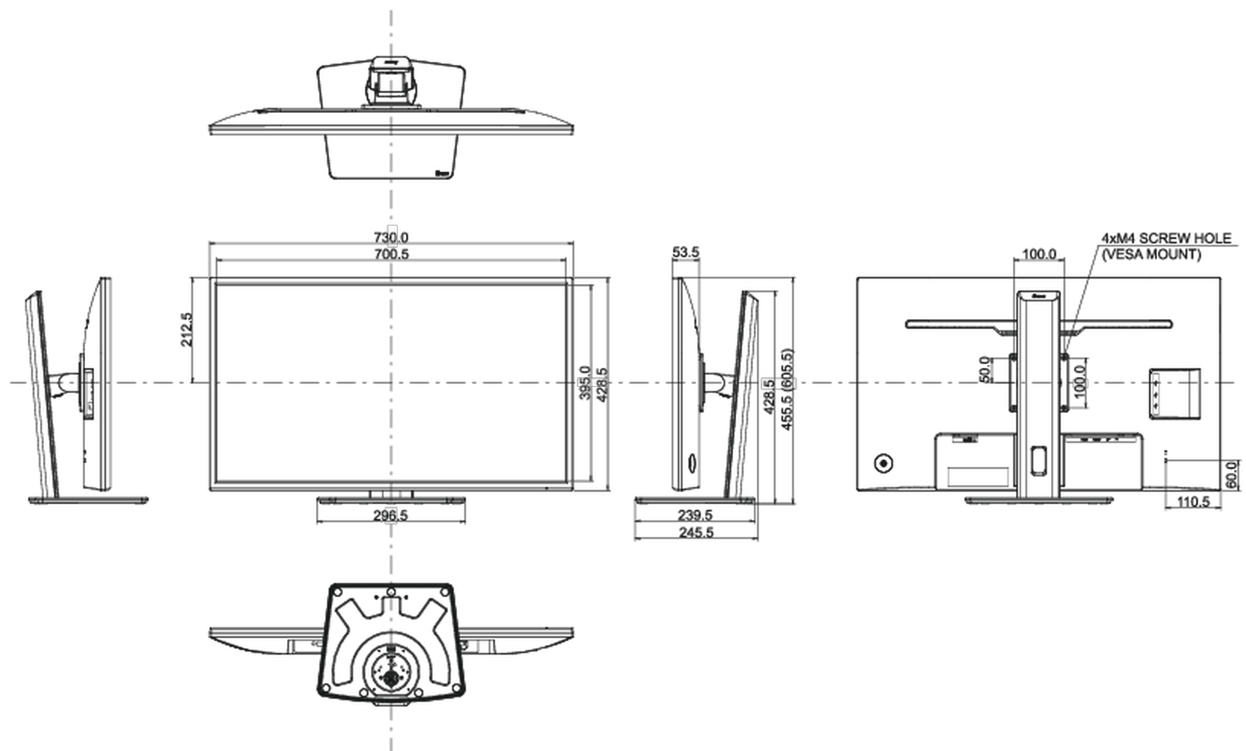

04 MECHANISME

Positieaanpassingen	hoogte, draaien, kantelen
Hoogte-instelling	150mm
Draaibare voet	90°; 45° links; 45° rechts
Kantelhoek	23° omhoog; 35° omlaag
VESA montage	100 x 100mm

Kabelmanagement systeem

Energie efficiëntie klasse (Regulation (EU) 2017/1369)

G

REACH SVHC

meer dan 0.1%: Lood

08 AFMETINGEN / GEWICHT

Product afmetingen B x H x D

730 x 455.5 (605.5) x 239.5mm

Gewicht (zonder doos)

8.8kg

EAN code

4948570121335

Alle handelsmerken zijn geregistreerd. Gegevens onder voorbehoud van zetfouten. Specificaties kunnen vooraf en zonder opgaaf van reden gewijzigd worden. Alle LCD-panels vallen onder ISO-9241-307:2008 inzake pixelfouten.