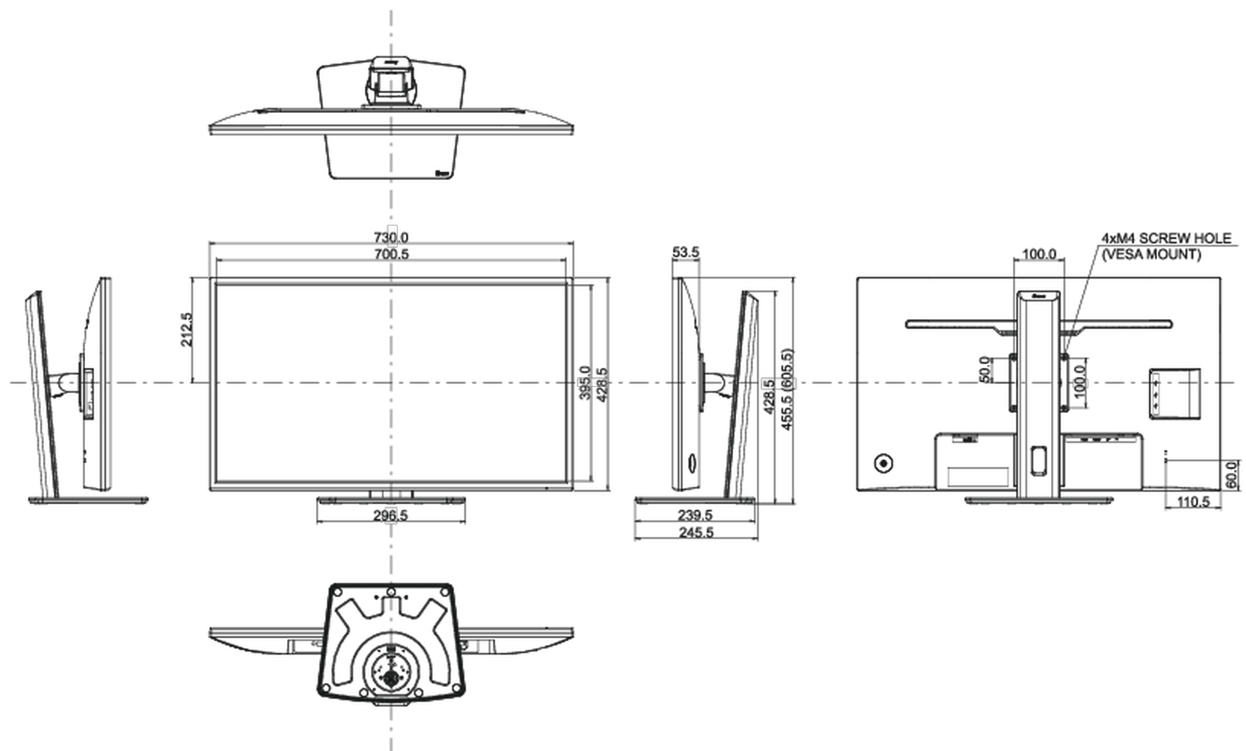

## 04 MECANIQUE

Réglages Position Image	hauteur, angle H, angle V
RÉGULATION DE LA HAUTEUR	150mm
Angle de rotation	90°; 45° gauche; 45° droit
Angle d'inclinaison	23° en avant; 35° en arrière
Montage VESA	100 x 100mm

## 08 DIMENSIONS / POIDS

Dimensions produit L x H x P

730 x 455.5 (605.5) x 239.5mm

Poids (sans boîte)

8.8kg

Code EAN

4948570121335

*Toutes les marques nommées sur ce site sont des marques déposées. iiyama ne pourra être tenu responsable d'éventuelles erreurs ou omissions contenues sur ce site. Tous les écrans LCD iiyama sont conformes à la norme ISO-9241-307:2008 pour ce qui concerne les défauts de pixel.*