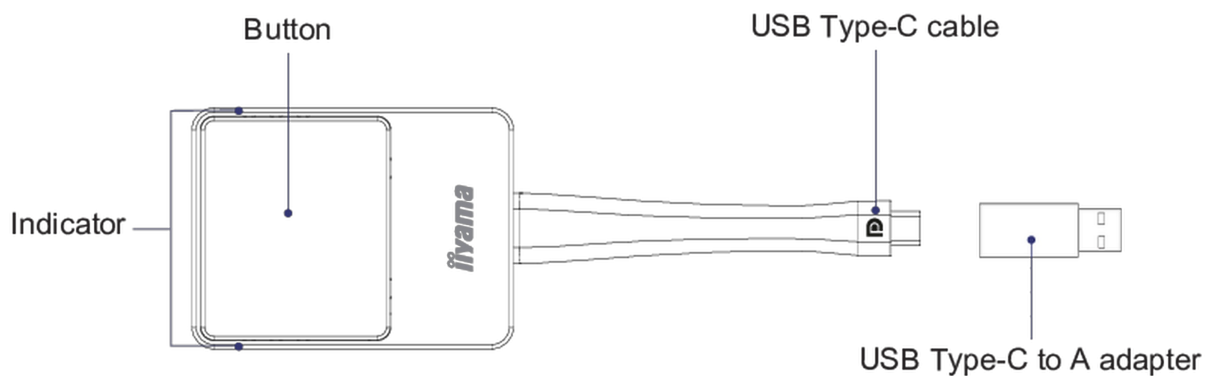

02 PRODUCT BROCHURE

Kleur	zilver, zwart
Software	Connects with EShare app version 7.3 and higher.

WP D002C

03 POWER-MANAGEMENT

Voeding	extern
Energieverbruik	4.5W typisch

04 DUURZAAMHEID

Richtlijnen	CE, RoHS support, WEEE, REACH
-------------	-------------------------------

05 AFMETINGEN / GEWICHT

Product afmetingen B x H x D	57 x 175 x 17mm
Doos afmetingen B x H x D	100 x 123 x 33mm
Gewicht (zonder doos)	0.81kg
Gewicht (inclusief doos)	0.217kg
EAN code	4948570032891

WP D002C