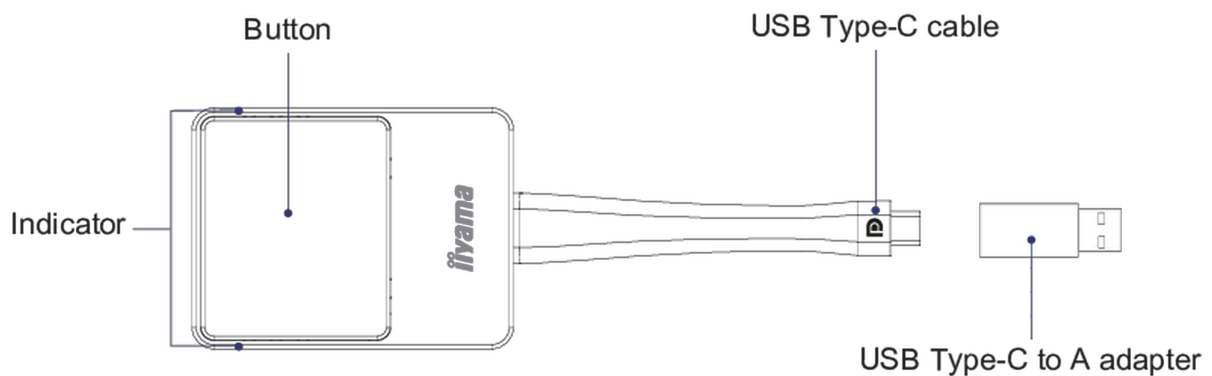

01 DEVICE

DisplayPort Out	x1 (1.2, complies with HDCP)
Audio	stereo, qualità radio 16bits 48kHz
Risoluzione di uscita	720x480, 720x576, 1280x720, 1920x1080(1080P), 3840x2160@30Hz
Risoluzione di ingresso	Video: 480p, 576p, 720p, 1080p
Wireless	IEEE 802.11n, 5GHz
Velocità di trasmissione wireless	fino a 300Mbps
Protocollo di autenticazione	WPA2 (WPA2-PSK (Pre-Shared key) / WPA2-Enterprise)
Sicurezza (crittografia)	WPA2
Distanza	20 m max.

02 SPECIFICHE TECNICHE

Color	argento, nero
Software	Connects with EShare app version 7.3 and higher.

WP D002C

03 ALIMENTAZIONE

Unità di alimentazione	esterno
Consumo energia	4.5W tipico

04 SOSTENIBILITA'

Norme	CE, RoHS support, WEEE, REACH
-------	-------------------------------

05 DIMENSIONI / PESO

Prodotti dimensioni L x H x P	57 x 175 x 17mm
Box dimensioni L x H x P	100 x 123 x 33mm
Peso (netto)	0.81kg
Peso (lordo)	0.217kg
EAN code	4948570032891

WP D002C

06 ENVIRONMENTAL CONDITIONS