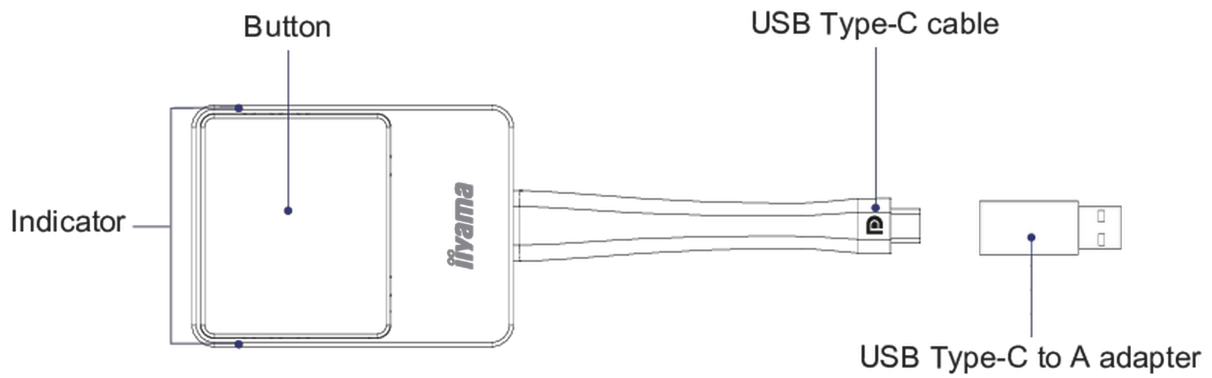

WP D002C

03 ALIMENTAZIONE

Unità di alimentazione	esterno
Consumo energia	4.5W tipico

04 SOSTENIBILITA'

Norme	CE, RoHS support, WEEE, REACH

05 DIMENSIONI / PESO

Prodotti dimensioni L x H x P	57 x 175 x 17mm
Box dimensioni L x H x P	100 x 123 x 33mm
Peso (netto)	0.81kg
Peso (lordo)	0.217kg
EAN code	4948570032891

WP D002C