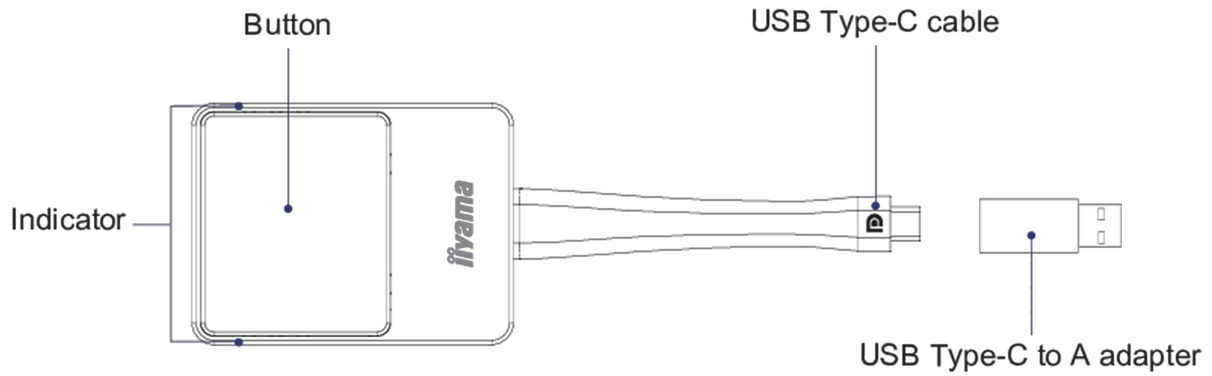

Para utilizar el adaptador es necesario emparejarlo con el receptor Android. El adaptador USB Type-C a A incluido se puede utilizar si el receptor Android no tiene conexión Type-C.

01 DEVICE

Plataformas compatibles	Windows, MAC, Chrome, cualquier sistema operativo compatible con todas las funciones Type-C
DisplayPort Out	x1 (1.2, complies with HDCP)
Audio	estéreo, calidad de sonido 16bits 48kHz
Velocidad de fotogramas	Hasta 60 fps en función del entorno (FHD) y 30 fps para 4K
Resolución de salida	720x480, 720x576, 1280x720,1920x1080(1080P), 3840x2160@30Hz
Features	Incluye: Adaptador de USB tipo C a A (para emparejar dispositivos).
Resolución de entrada	Video: 480p, 576p, 720p, 1080p
Inalámbrico	IEEE 802.11n, 5GHz
Velocidad de datos inalámbrica	hasta 300Mbps
Protocolo de autenticación	WPA2 (WPA2-PSK (Pre-Shared key) / WPA2-Enterprise)
Seguridad (encriptación)	WPA2
Alcance	20 m max.

02 ESPECIFICACIÓN TÉCNICA

Colour	plateado, negro
Software	Connects with EShare app version 7.3 and higher.

WP D002C

03 GESTIÓN DE ENERGÍA

Unidad de fuente de alimentación	externo
Gestión de energía	4.5W typical

04 SOSTENIBILIDAD

Certificados	CE, RoHS support, WEEE, REACH
--------------	-------------------------------

05 DIMENSIONES / PESO

Producto dimensiones W x H x D	57 x 175 x 17mm
Dimensiones de la caja (ancho x alto x fondo)	100 x 123 x 33mm
Peso (sin caja)	0.81kg
Peso (con caja)	0.217kg
Código EAN	4948570032891