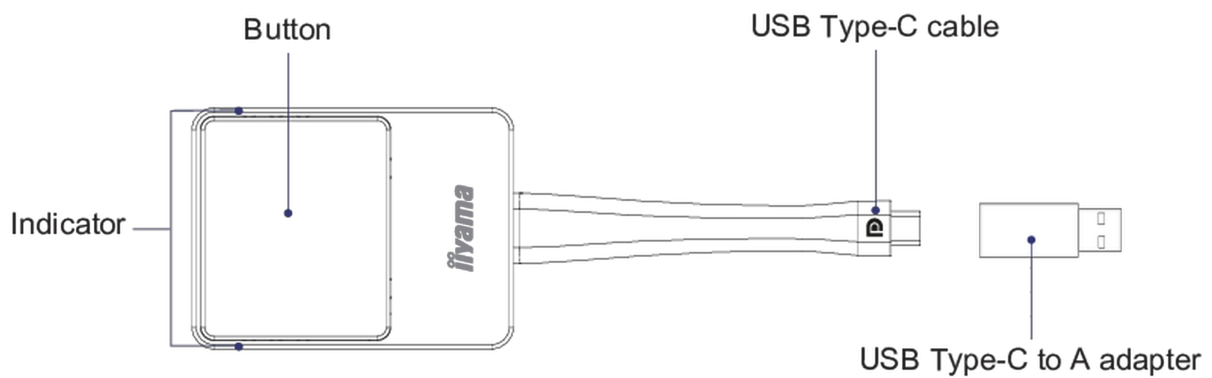

WP D002C

03 GESTIÓN DE ENERGÍA

Unidad de fuente de alimentación	externo
Gestión de energía	4.5W typical

04 SOSTENIBILIDAD

Certificados	CE, RoHS support, WEEE, REACH

05 DIMENSIONES / PESO

Producto dimensiones W x H x D	57 x 175 x 17mm
Dimensiones de la caja (ancho x alto x fondo)	100 x 123 x 33mm
Peso (sin caja)	0.81kg
Peso (con caja)	0.217kg
Código EAN	4948570032891

WP D002C