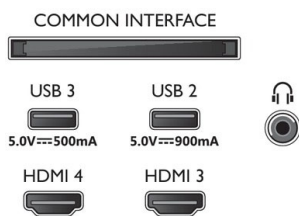

Diseño

- Colores del televisor: Marco de bisel metálico
- Diseño del soporte: Soporte EVO cromado satinado

Dimensiones

- Dimensiones de la caja (An. x Al x Pr.): 1660 x 995,0 x 170,0 mm
- Dimensiones del equipo (An. x Al x Pr.): 1444,0 x 831,0 x 68 mm
- Dimensiones del equipo con soporte (An. x Al x Pr.):

- 1444,0 x 896,0 x 280 mm
- Peso del producto: 22,9 kg
- Peso del producto (+ soporte): 26,8 kg
- Peso incluido embalaje: 34,3 kg
- Compatible con el montaje en pared: 300 x 300 mm
- Dimensiones del soporte (An. x Al x Pr.): 550,0 x 70 x 280 mm
- Altura del soporte al borde inferior del televisor: 70 mm

Accesorios

- Accesorios incluidos: Mando a distancia, 2 pilas AAA, Soporte para la mesa, Cable de alimentación, Guía de inicio rápido, Folleto legal y de seguridad

Connections

Side

Bottom

Fecha de emisión
2023-03-11