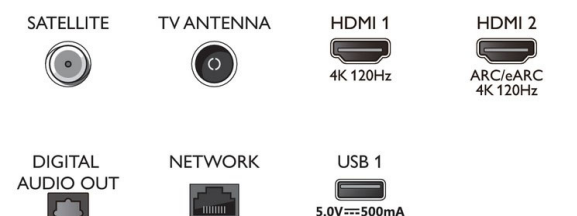

Accesorios

- Accesorios incluidos: Mando a distancia, 2 pilas AAA, Soporte para la mesa, Cable de alimentación, Guía de inicio rápido, Folleto legal y de seguridad

Connections

Side

Bottom

Fecha de emisión
2023-03-11