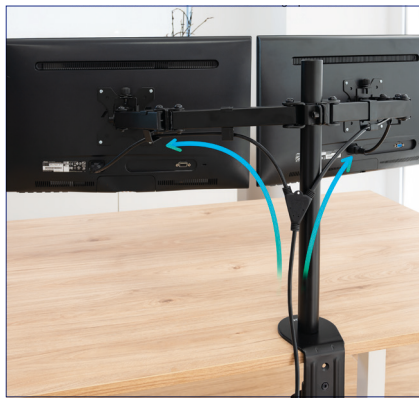

**CABLE DE ALIMENTACIÓN CEE7/M A 2XC13/H**  
**10.22.0100**

**EAN: 8433281013179**

¡Ahora con nuestro cable de alimentación podrás optimizar los enchufes de tu regleta! Conecta dos ordenadores a una misma toma de corriente y quítate de líos. Perfecto para usar en ámbito doméstico o entornos profesionales.

El cable de alimentación cuenta con un conector Schuko macho en un extremo y dos conectores C13 hembra en el otro.

¡Nunca ha sido tan fácil! Conecta tus dos pantallas a la red eléctrica utilizando solamente un enchufe.

Nuestro cable también está pensado para dar energía a una fuente de alimentación con dos entradas C13.

**Especificaciones:**

- Se utiliza para conectar dos PCs o dos monitores a una toma de corriente
- Conector 1: Schuko (CEE7/7) macho
- Conector 2: 2 x C13 hembra
- Calibre del cable: H05VV-F 3X0.75m2
- Longitud: 1,8 m
- Color: Negro
- Normativas: RoHS
- Test de Funcionamiento: 100% testado