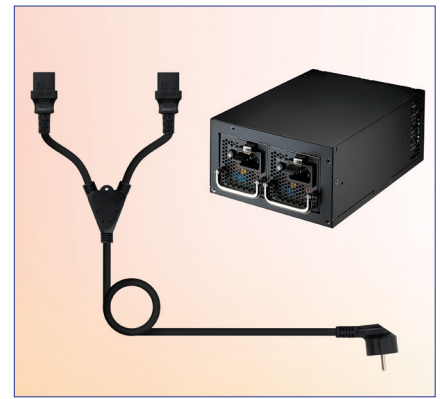

**CABLE DE ALIMENTACIÓN CEE7/M A 2XC13/H**  
**10.22.0100**

**EAN: 8433281013179**

¡Ahora con nuestro cable de alimentación podrás optimizar los enchufes de tu regleta! Conecta dos ordenadores a una misma toma de corriente y quítate de líos. Perfecto para usar en ámbito doméstico o entornos profesionales.

El cable de alimentación cuenta con un conector Schuko macho en un extremo y dos conectores C13 hembra en el otro.

¡Nunca ha sido tan fácil! Conecta tus dos pantallas a la red eléctrica utilizando solamente un enchufe.

Nuestro cable también está pensado para dar energía a una fuente de alimentación con dos entradas C13.

**Especificaciones:**

- Se utiliza para conectar dos PCs o dos monitores a una toma de corriente
- Conector 1: Schuko (CEE7/7) macho
- Conector 2: 2 x C13 hembra
- Calibre del cable: H05VV-F 3X0.75m2
- Longitud: 1,8 m
- Color: Negro
- Normativas: RoHS
- Test de Funcionamiento: 100% testado