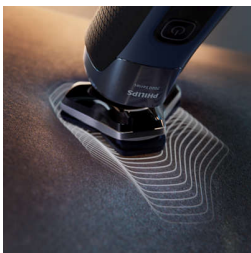

### Rivestimento Nano SkinGlide

Tra le testine del rasoio e la tua pelle è presente un rivestimento protettivo composto da 250.000 microsferi per centimetro quadrato, che migliora la scorrevolezza sulla pelle del 30%\*\*\* per ridurre al minimo le irritazioni.

### Sensore Motion Control

La tecnologia di rilevamento del movimento tiene traccia del tuo modo di radere e ti guida nell'utilizzo di una tecnica più efficace. Dopo solo tre rasature, la maggior parte degli uomini ha ottenuto una migliore tecnica di rasatura con meno passate\*\*\*.