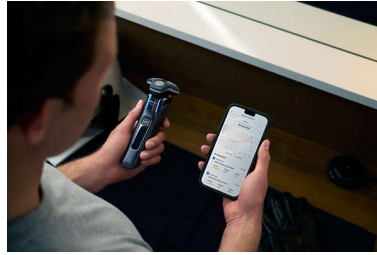

Personalizzazione tramite app

Perfeziona la rasatura abbinando il rasoio all'app Philips GroomTribe. Rasatura dopo rasatura, monitora i progressi della pelle, personalizza e migliora la tua tecnica per ottenere una rasatura precisa e delicata sulla pelle.