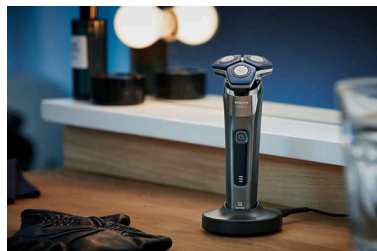

Tempo di ricarica di 1 ora

Ricarica completamente il tuo rasoio in un'ora, grazie alla potente batteria agli ioni di litio. Vai di fretta? Metti in carica il rasoio per 5 minuti per avere una carica sufficiente per una rasatura completa.