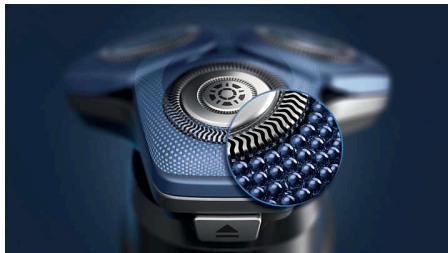

Shaver series 7000

Rasoio elettrico Wet & Dry

S7887/35

In evidenza

Rivestimento Nano SkinGlide

Tra le testine del rasoio e la tua pelle è presente un rivestimento protettivo composto da 250.000 microsferine per centimetro quadrato, che migliora la scorrevolezza sulla pelle del 30%*** per ridurre al minimo le irritazioni.