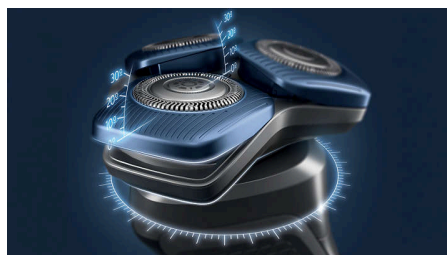

Testine flessibili 360-D

Le testine pienamente flessibili ruotano a 360° per seguire i contorni del viso e della testa. Contatto ottimale con la pelle per una rasatura confortevole e accurata.