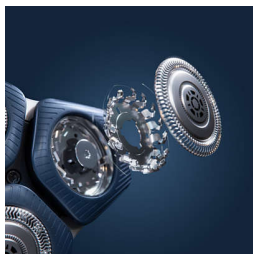

Lame SteelPrecision

Con fino a 90.000 operazioni di taglio al minuto, le lame SteelPrecision migliorano la precisione di rasatura del 17%*, rimuovendo più peli a ogni passata. Le 45 lame autoaffilanti sono fabbricate in Europa.