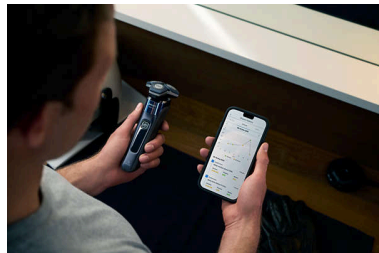

Personalizzazione tramite app

Perfeziona la rasatura abbinando il rasoio all'app Philips GroomTribe. Rasatura dopo rasatura, monitora i progressi della pelle, personalizza e migliora la tua tecnica per ottenere una rasatura precisa e delicata sulla pelle.