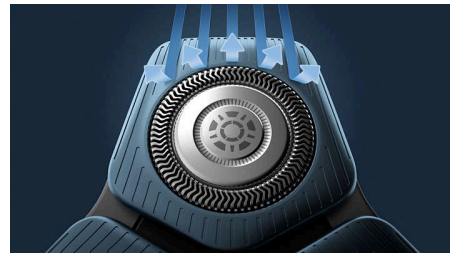

Testine di precisione con guida per i peli

La nuova forma delle testine di rasatura è stata progettata per la massima precisione. La superficie è ottimizzata con canali di guida per i peli, creati per spostare i peli in una posizione di taglio efficace.